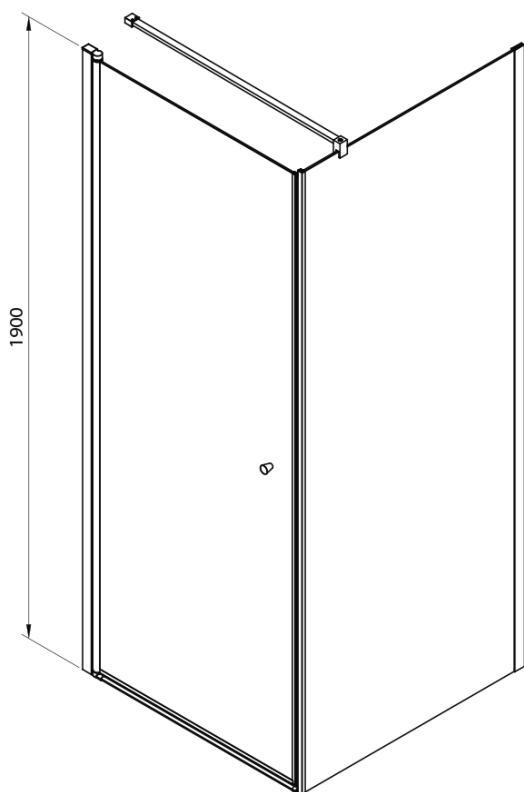

PILOT kabina prysznicowa 700x700 mm, szkło Brick

Kod: PT070-01

Podstawowe informacje

Marka: Aqualine

Seria: PILOT

Rozmiary

Szerokość: 700 mm

Wysokość: 1900 mm

Głębokość: 700 mm

Właściwości

Kolor profilu: Chrom - Aluminium polerowane

Kształt: Kabiny prysznicowe kwadratowe

Typ otwierania: Jednoskrzydłowe

Kierunek otwierania: Uniwersalne

Szerokość wejścia: 600 mm

Rodzaj szkła: Szkło Brick

Grubość szkła: 6 mm

Właściwości: Bezprofilowe, Otwieranie do środka i na zewnątrz

Waga / szt.: 49.67 kg

Opakowanie: 3 szt.

Gwarancja: 3 lata

Karta techniczna

PT + WI

PT070/PT080/PT090/PT100+WI070/WI080/WI090/WI100/WI110

model	A mm	B mm
PT070	667-687	
PT080	767-787	
PT090	867-887	
PT100	967-987	
WI070		690-705
WI080		790-805
WI090		890-905
WI100		990-1005
WI110		1090-1105