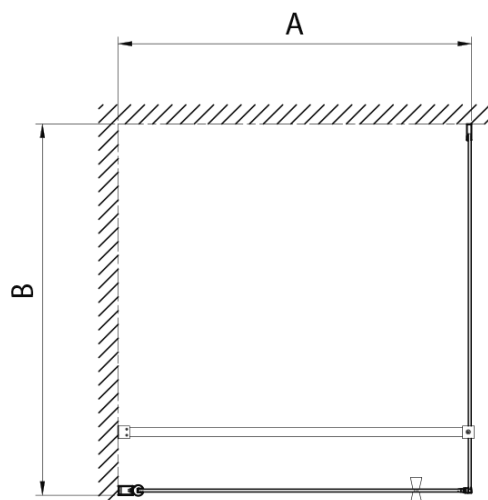

Głębokość: 700 mm

Właściwości

Kolor profilu: Chrom - Aluminium polerowane

Kształt: Kabiny prysznicowe kwadratowe

Typ otwierania: Jednoskrzydłowe

Kierunek otwierania: Uniwersalne

Szerokość wejścia: 600 mm

Rodzaj szkła: Szkło Brick

Grubość szkła: 6 mm

Właściwości: Bezprofilowe, Otwieranie do środka i na zewnątrz

Waga / szt.: 49.67 kg

Opakowanie: 3 szt.

Gwarancja: 3 lata

Karta techniczna

PT + WI

PT070/PT080/PT090/PT100+WI070/WI080/WI090/WI100/WI110

model	A mm	B mm
PT070	667-687	
PT080	767-787	
PT090	867-887	
PT100	967-987	
WI070		690-705
WI080		790-805
WI090		890-905
WI100		990-1005
WI110		1090-1105