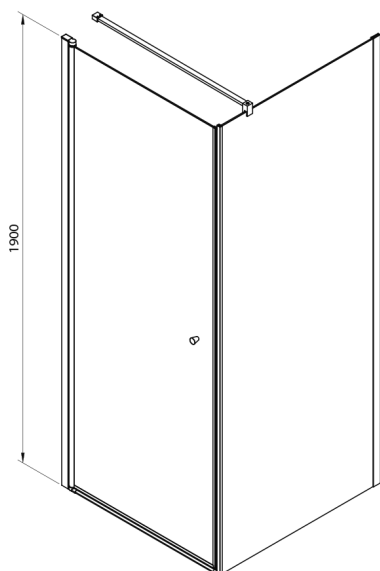

PILOT kabina prysznicowa 700x700 mm, szkło Brick

Kod: PT070-01

Rozmiary

Szerokość: 700 mm
 Wysokość: 1900 mm
 Głębokość: 700 mm

Właściwości

Gwarancja: 3 lata

Karta techniczna

PT + WI

PT070/PT080/PT090/PT100+WI070/WI080/WI090/WI100/WI110

| model | A mm | B mm |
|-------|---------|-----------|
| PT070 | 667-687 | |
| PT080 | 767-787 | |
| PT090 | 867-887 | |
| PT100 | 967-987 | |
| | | |
| WI070 | | 690-705 |
| WI080 | | 790-805 |
| WI090 | | 890-905 |
| WI100 | | 990-1005 |
| WI110 | | 1090-1105 |