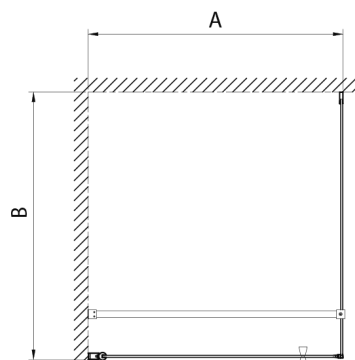

PILOT kabina prysznicowa 700x700 mm, szkło Brick

Kod: PT070-01

Rozmiary

Szerokość: 700 mm
 Wysokość: 1900 mm
 Głębokość: 700 mm

Właściwości

Gwarancja: 3 lata

Karta techniczna

PT + WI

PT070/PT080/PT090/PT100+WI070/WI080/WI090/WI100/WI110

| model | A mm | B mm |
|-------|---------|-----------|
| PT070 | 667-687 | |
| PT080 | 767-787 | |
| PT090 | 867-887 | |
| PT100 | 967-987 | |
| | | |
| WI070 | | 690-705 |
| WI080 | | 790-805 |
| WI090 | | 890-905 |
| WI100 | | 990-1005 |
| WI110 | | 1090-1105 |