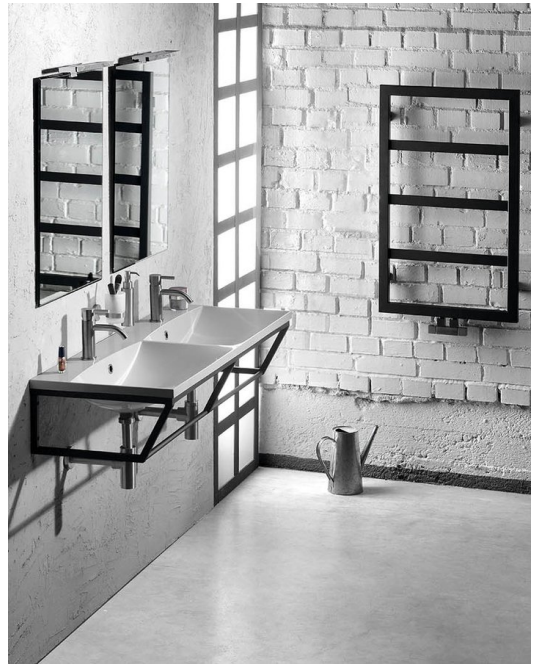

## Zestaw łazienkowy SKA 120, czarny mat

Kod: KSET-088

Rozmiary  
Szerokość: 1200 mm

### Właściwości

Kolor: Czarny  
Materiał: Stal  
Gwarancja: 2 lata