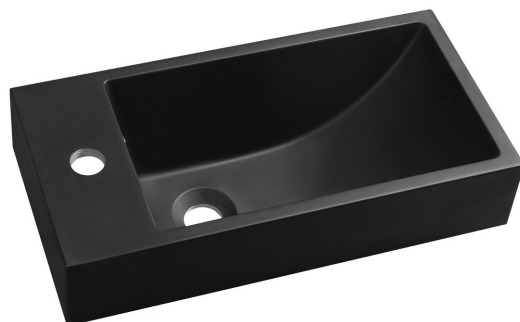

ARIANA umywalka kompozytowa 50x25cm, bateria po lewej stronie, czarny mat

Kod: SM012B

Podstawowe informacje

Marka: Sapho
Seria: SMALL

Rozmiary

Szerokość: 500 mm
Wysokość: 100 mm
Głębokość: 250 mm

Właściwości

Kolor: Czarny
Materiał: Kompozyt
Instalacja: Meblowe, Zawieszenie na ścianie - śruby
Typ umywalki: Mała umywalka
Ilość otworów na baterię: 1 otwór
Przelew: TAK
Kształt: Prostokątny
Opakowanie zawiera: Zestaw odpływowy
Waga / szt.: 10.15 kg
Opakowanie: 1 szt.
Gwarancja: 2 lata

Polecamy dokupić

1 szt. UAK 14 komplet do mocowania umywalek, śruba 10x120 (Kod: 40017)

Części zamienne

Zestaw przelewowy do zlewozmywaków z łanego marmuru (Kod: ND3032)

Karta techniczna