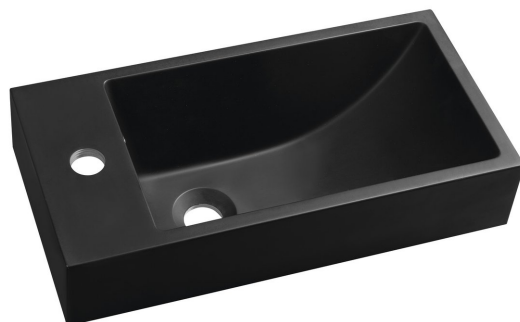

ARIANA umywalka kompozytowa 50x25cm, bateria po lewej stronie, czarny mat

Kod: SM012B

Podstawowe informacje

Marka: Sapho
Seria: SMALL

Rozmiary

Szerokość: 500 mm
Wysokość: 100 mm
Głębokość: 250 mm

Właściwości

Kolor: Czarny
Materiał: Kompozyt
Instalacja: Meblowe, Zawieszenie na ścianie - śruby
Typ umywalki: Mała umywalka
Ilość otworów na baterię: 1 otwór
Przelew: TAK
Kształt: Prostokątny
Opakowanie zawiera: Zestaw odpływowy
Waga / szt.: 10.15 kg
Opakowanie: 1 szt.
Gwarancja: 2 lata

Polecamy dokupić

1 szt. UAK 14 komplet do mocowania umywalk, śruba 10x120 (Kod: 40017)

Części zamienne

Zestaw przelewowy do zlewozmywaków z łanego marmuru (Kod: ND3032)

Karta techniczna