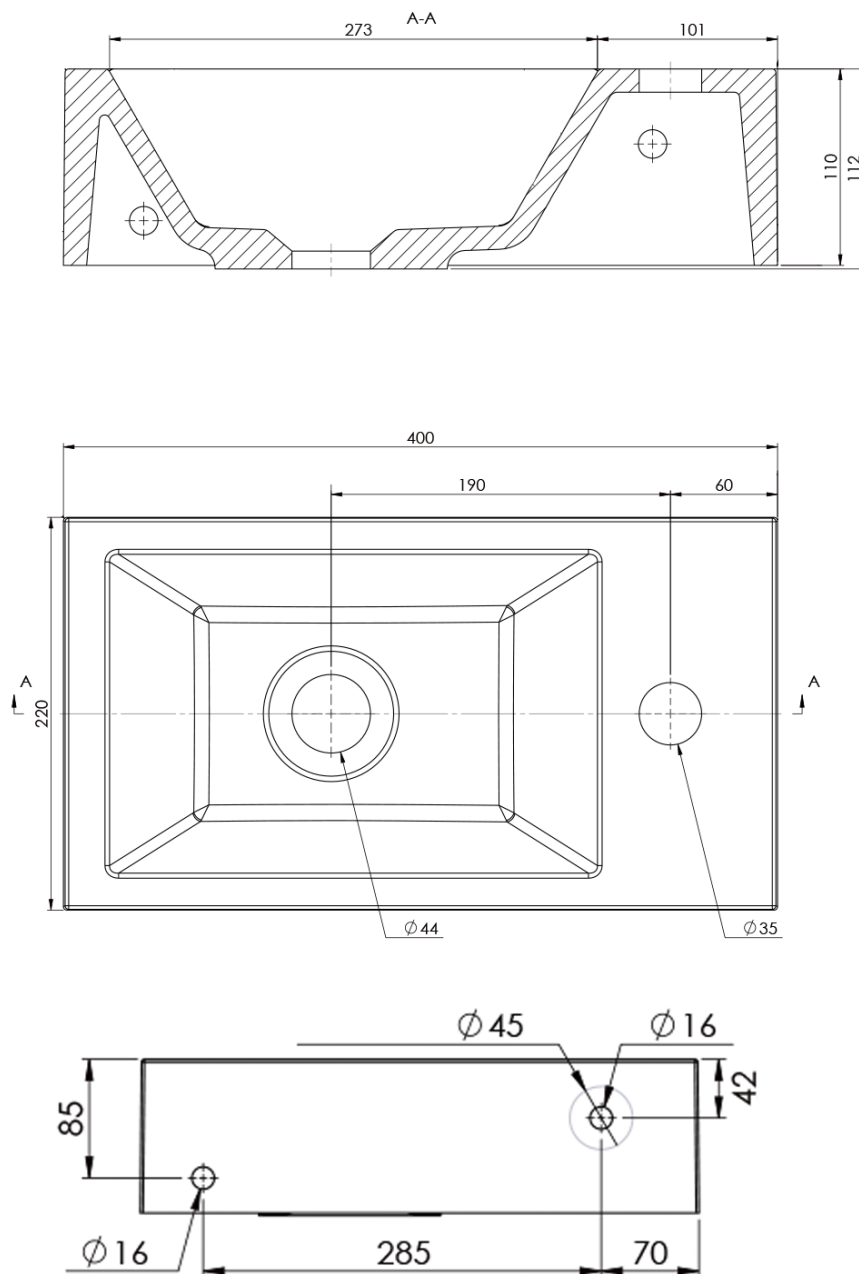

**AMAROK umywalka kompozytowa 40x22cm, czarny
mat, bateria z prawej strony**

Kod: AR500B

Podstawowe informacje

Marka: Sapho
Seria: SMALL

Rozmiary

Szerokość: 400 mm
Wysokość: 110 mm
Głębokość: 220 mm

Właściwości

Kolor: Czarny
Materiał: Kompozyt
Instalacja: Meblowe, Do postawienia, Zawieszenie na ścianie - śruby
Typ umywalki: Mała umywalka
Ilość otworów na baterię: 1 otwór
Przelew: NIE
Kształt: Prostokątny
Waga / szt.: 6.76 kg
Opakowanie: 1 szt.
Gwarancja: 2 lata

Karta techniczna

AMAROK umywalka kompozytowa 40x22cm, czarny mat, bateria z prawej strony

 **SAPHO**