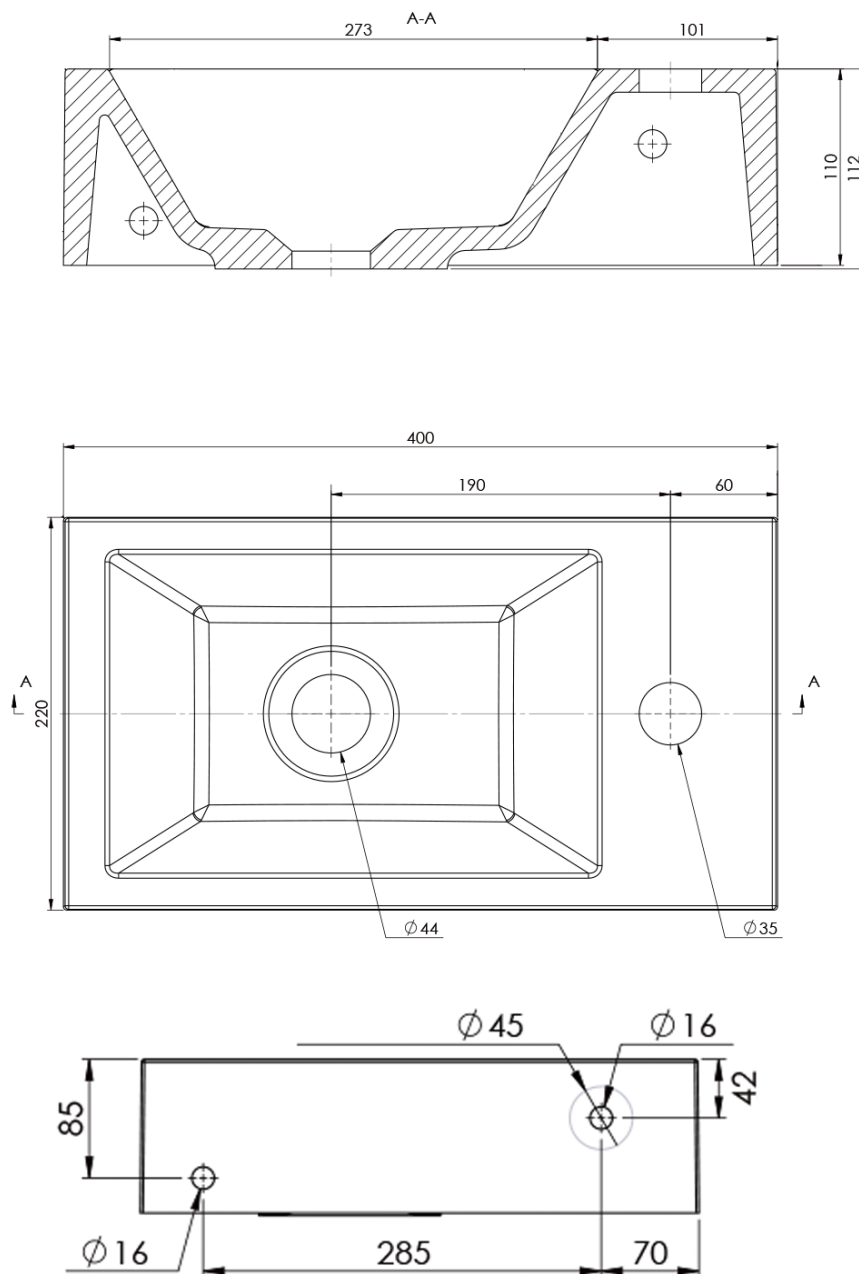

**AMAROK umywalka kompozytowa 40x22cm, czarny  
mat, bateria z prawej strony**

**Kod:** AR500B

**Podstawowe informacje**

**Marka:** Sapho

**Seria:** SMALL

**Rozmiary**

**Szerokość:** 400 mm

**Wysokość:** 110 mm

**Głębokość:** 220 mm

**Właściwości**

**Kolor:** Czarny

**Materiał:** Kompozyt

**Instalacja:** Meblowe, Do postawienia, Zawieszenie na ścianie - śruby

**Typ umywalki:** Mała umywalka

**Ilość otworów na baterię:** 1 otwór

**Przelew:** NIE

**Kształt:** Prostokątny

**Waga / szt.:** 6.76 kg

**Opakowanie:** 1 szt.

**Gwarancja:** 2 lata

Karta techniczna

AMAROK umywalka kompozytowa 40x22cm, czarny mat, bateria z prawej strony

 **SAPHO**