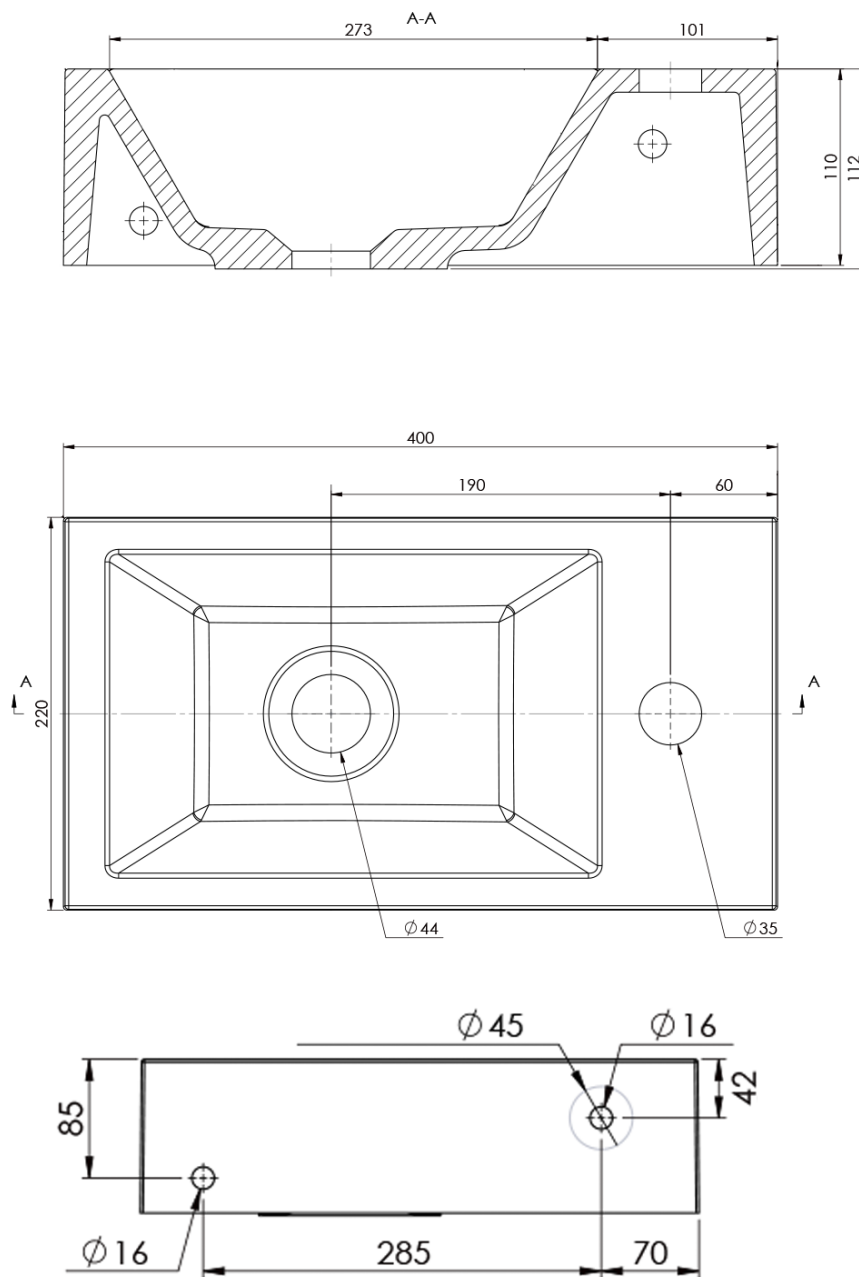

**AMAROK umywalka kompozytowa 40x22cm, czarny
mat, bateria z prawej strony**

Kod: AR500B

Podstawowe informacje

Marka: Sapho
Seria: SMALL

Rozmiary

Szerokość: 400 mm
Wysokość: 110 mm
Głębokość: 220 mm

Właściwości

Kolor: Czarny
Materiał: Kompozyt
Instalacja: Meblowe, Do postawienia, Zawieszenie na ścianie - śruby
Typ umywalki: Mała umywalka
Ilość otworów na baterię: 1 otwór
Przelew: NIE
Kształt: Prostokątny
Waga / szt.: 6.76 kg
Opakowanie: 1 szt.
Gwarancja: 2 lata

Karta techniczna

AMAROK umywalka kompozytowa 40x22cm, czarny mat, bateria z prawej strony

 SAPHO