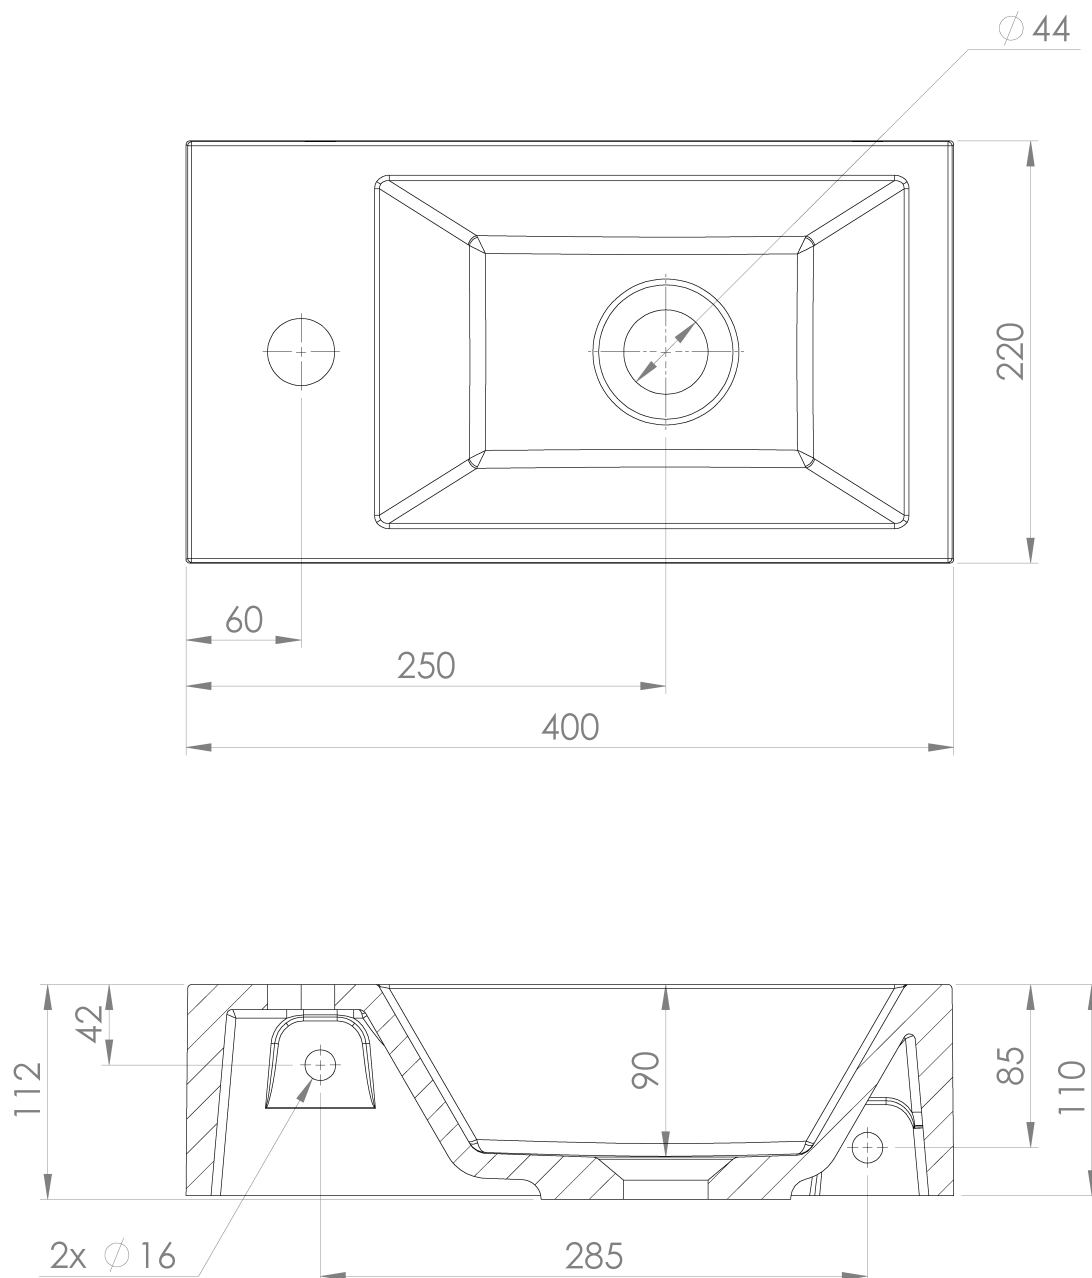

AMAROK umywalka kompozytowa 40x22cm, czarny mat, bateria z lewej strony

Kod: AR400B

Podstawowe informacje

Marka: Sapho

Seria: SMALL

Rozmiary

Szerokość: 400 mm

Wysokość: 110 mm

Głębokość: 220 mm

Właściwości

Kolor: Czarny

Materiał: Kompozyt

Instalacja: Meblowe, Do postawienia, Zawieszenie na ścianie - śruby

Typ umywalki: Mała umywalka

Ilość otworów na baterię: 1 otwór

Przelew: NIE

Kształt: Prostokątny

Waga / szt.: 6.76 kg

Opakowanie: 1 szt.

Gwarancja: 2 lata

AMAROK umywalka kompozytowa 40x22cm, czarny
mat, bateria z lewej strony

 SAPHO

Karta techniczna

AMAROK umywalka kompozytowa 40x22cm, czarny mat, bateria z lewej strony