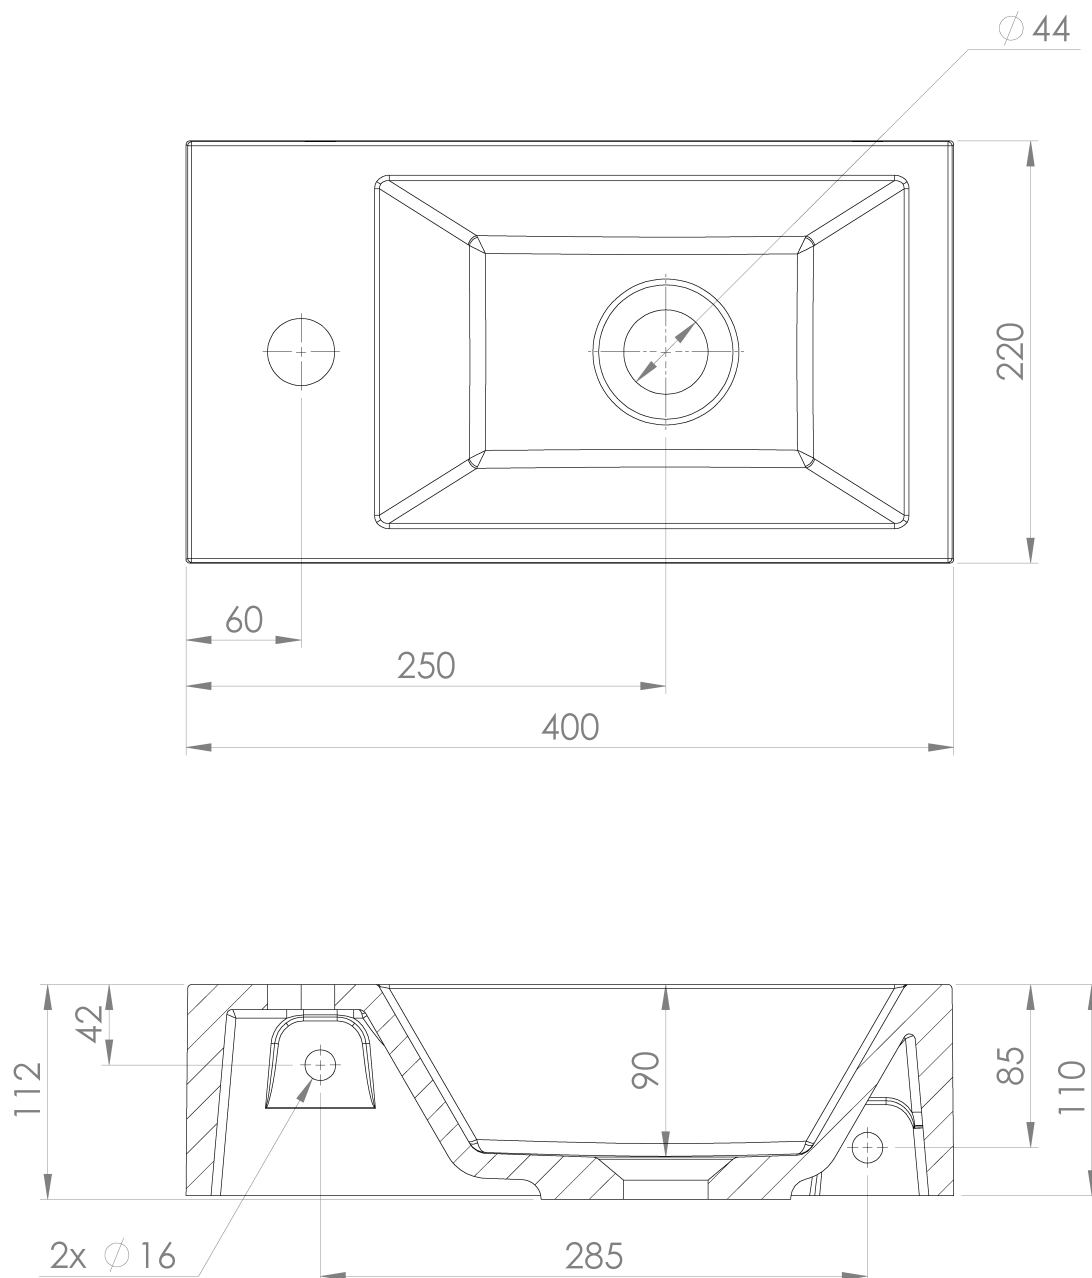

**AMAROK umywalka kompozytowa 40x22cm, czarny  
mat, bateria z lewej strony**

**Kod:** AR400B

**Podstawowe informacje**

**Marka:** Sapho

**Seria:** SMALL

**Rozmiary**

**Szerokość:** 400 mm

**Wysokość:** 110 mm

**Głębokość:** 220 mm

**Właściwości**

**Kolor:** Czarny

**Materiał:** Kompozyt

**Instalacja:** Meblowe, Do postawienia, Zawieszenie na ścianie - śruby

**Typ umywalki:** Mała umywalka

**Ilość otworów na baterię:** 1 otwór

**Przelew:** NIE

**Kształt:** Prostokątny

**Waga / szt.:** 6.76 kg

**Opakowanie:** 1 szt.

**Gwarancja:** 2 lata

AMAROK umywalka kompozytowa 40x22cm, czarny  
mat, bateria z lewej strony

 SAPHO

### Karta techniczna

AMAROK umywalka kompozytowa 40x22cm, czarny mat, bateria z lewej strony

 **SAPHO**