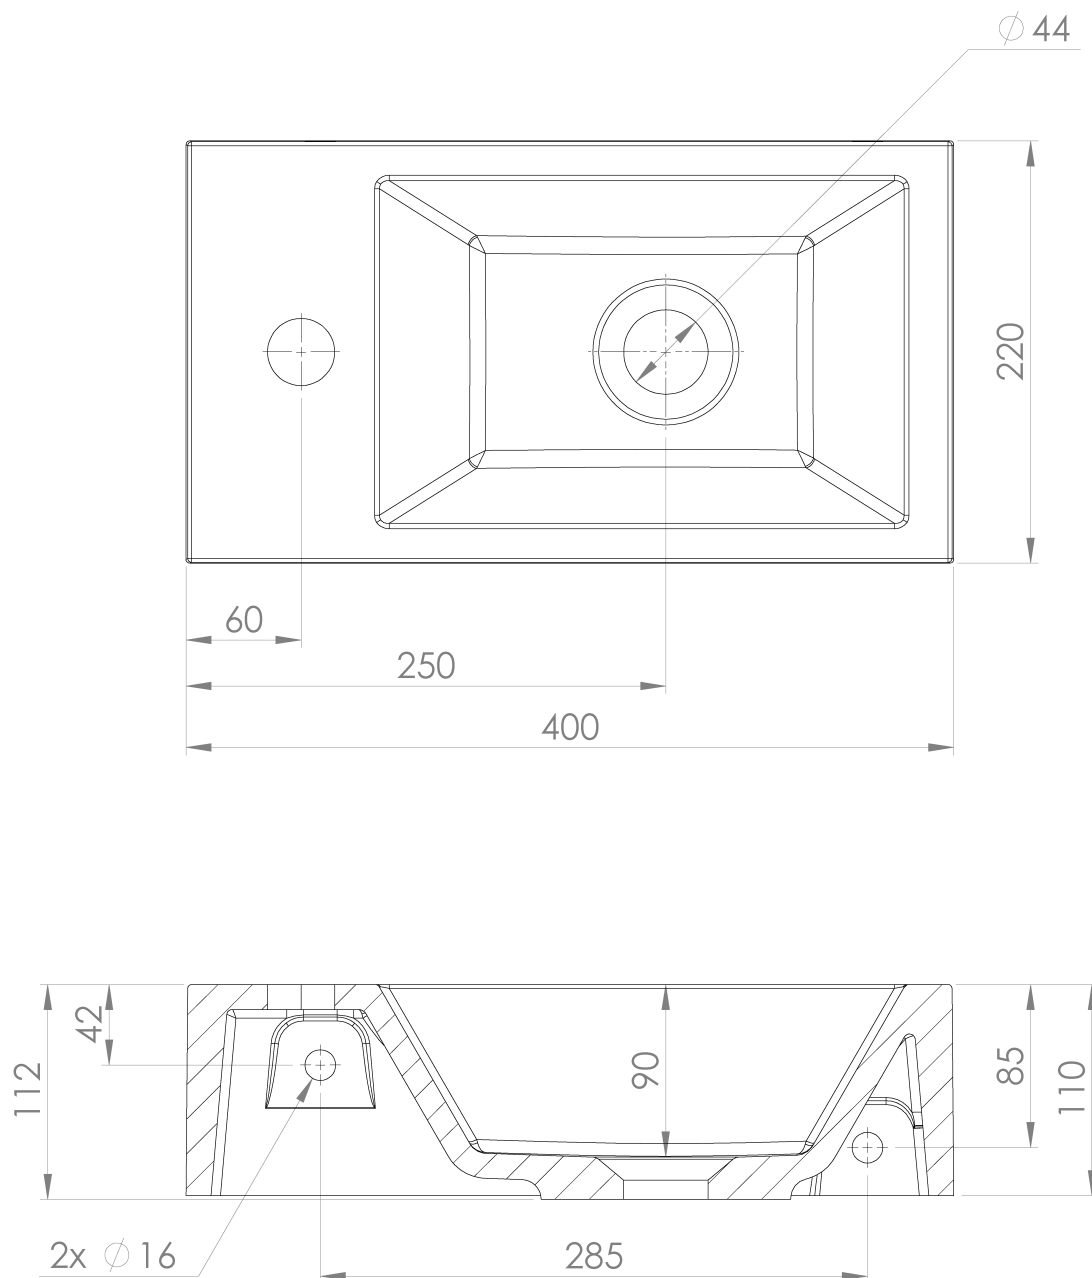

**AMAROK umywalka kompozytowa 40x22cm, czarny
mat, bateria z lewej strony**

Kod: AR400B

Podstawowe informacje

Marka: Sapho

Seria: SMALL

Rozmiary

Szerokość: 400 mm

Wysokość: 110 mm

Głębokość: 220 mm

Właściwości

Kolor: Czarny

Materiał: Kompozyt

Instalacja: Meblowe, Do postawienia, Zawieszenie na ścianie - śruby

Typ umywalki: Mała umywalka

Ilość otworów na baterię: 1 otwór

Przelew: NIE

Kształt: Prostokątny

Waga / szt.: 6.76 kg

Opakowanie: 1 szt.

Gwarancja: 2 lata

AMAROK umywalka kompozytowa 40x22cm, czarny
mat, bateria z lewej strony

 SAPHO

Karta techniczna

AMAROK umywalka kompozytowa 40x22cm, czarny mat, bateria z lewej strony