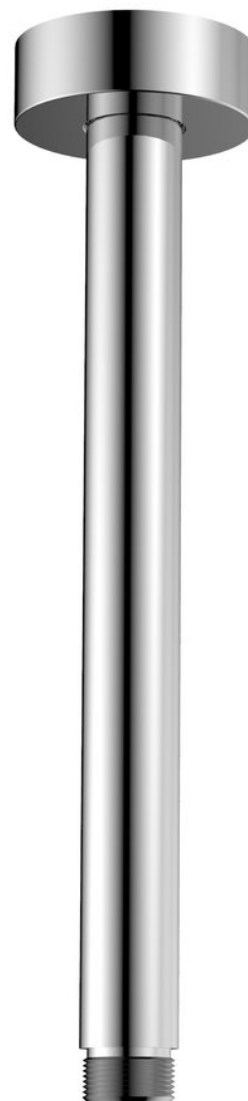

## Ramię prysznicowe, okrągły, 200mm chrom

 **SAPHO**

Kod: 1205-05

### Podstawowe informacje

Marka: Sapho

### Rozmiary

Długość: 200 mm

Wysokość: 200 mm

### Właściwości

Kolor: Chrom

Materiał: Mosiądz

Kształt: Obłe

Instalacja: Sufitowe

Waga / szt.: 0.2 kg

Opakowanie: 1 szt.

Gwarancja: 2 lata