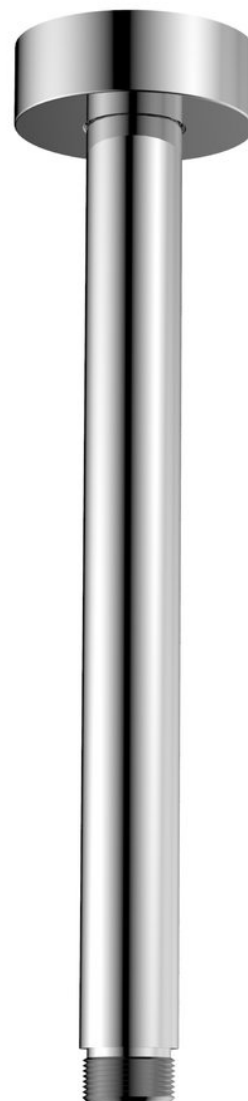

Ramię prysznicowe, okrągły, 200mm chrom

 **SAPHO**

Kod: 1205-05

Podstawowe informacje

Marka: Sapho

Rozmiary

Długość: 200 mm

Wysokość: 200 mm

Właściwości

Kolor: Chrom

Materiał: Mosiądz

Kształt: Obłe

Instalacja: Sufitowe

Waga / szt.: 0.2 kg

Opakowanie: 1 szt.

Gwarancja: 2 lata