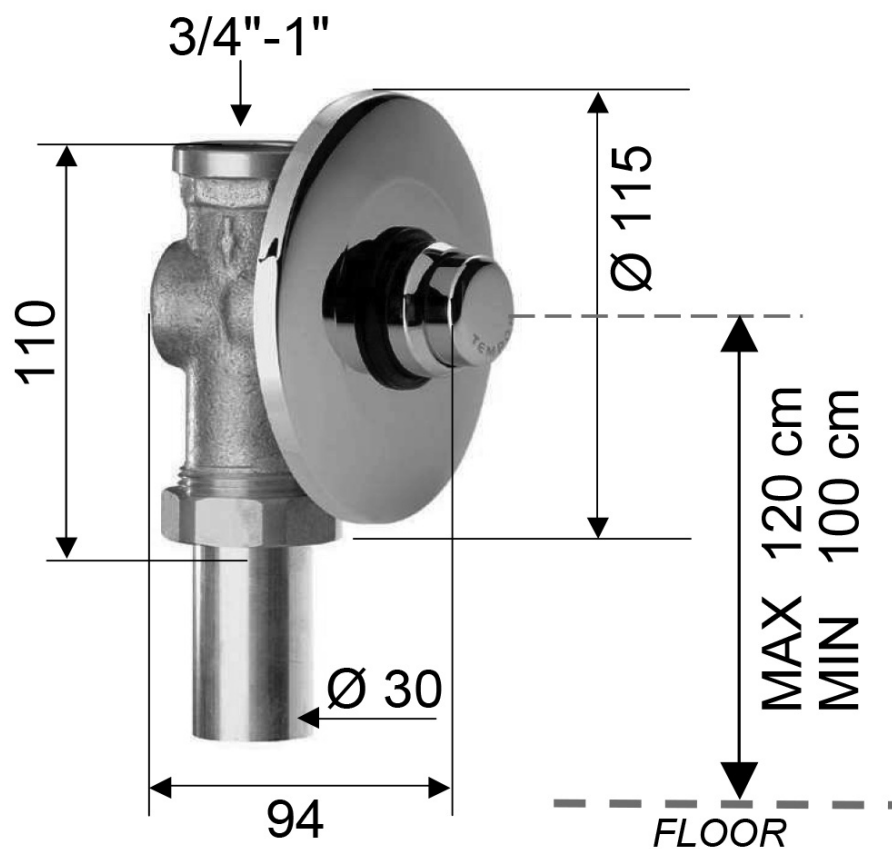

Samoczynnie zamykający się zawór WC, podtynkowy, chrom

 **SAPHO**

Kod: TEM401

Podstawowe informacje

Marka: Sapho

Rozmiary

Średnica: 115 mm

Szerokość: 115 mm

Wysokość: 115 mm

Właściwości

Kolor: Chrom

Materiał: Mosiądz

Kształt: Obłe

Instalacja: Podtynkowa

Rodzaj sterowania: Zawór

Waga / szt.: 1.05 kg

Opakowanie: 1 szt.

Gwarancja: 2 lata

Karta techniczna

OPENING 6/8 s