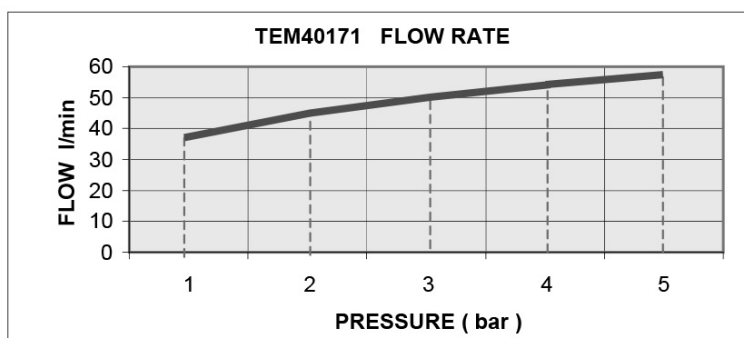

Samoczynnie zamykający się zawór WC, podtynkowy, chrom

 **SAPHO**

Kod: TEM401

Podstawowe informacje

Marka: Sapho

Rozmiary

Średnica: 115 mm

Szerokość: 115 mm

Wysokość: 115 mm

Właściwości

Kolor: Chrom

Materiał: Mosiądz

Kształt: Obłe

Instalacja: Podtynkowa

Rodzaj sterowania: Zawór

Waga / szt.: 1.05 kg

Opakowanie: 1 szt.

Gwarancja: 2 lata

Karta techniczna

OPENING 6/8 s