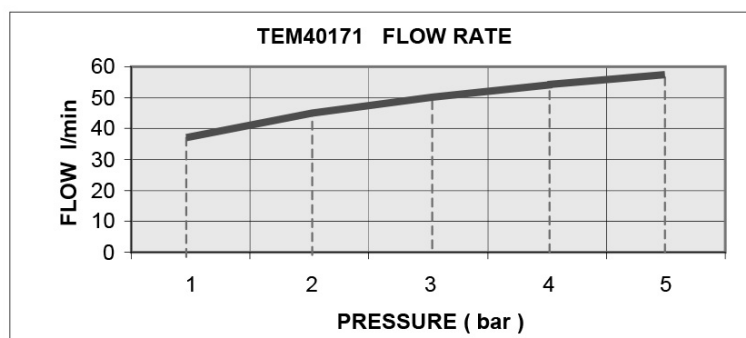

Karta techniczna

OPENING 6/8 s