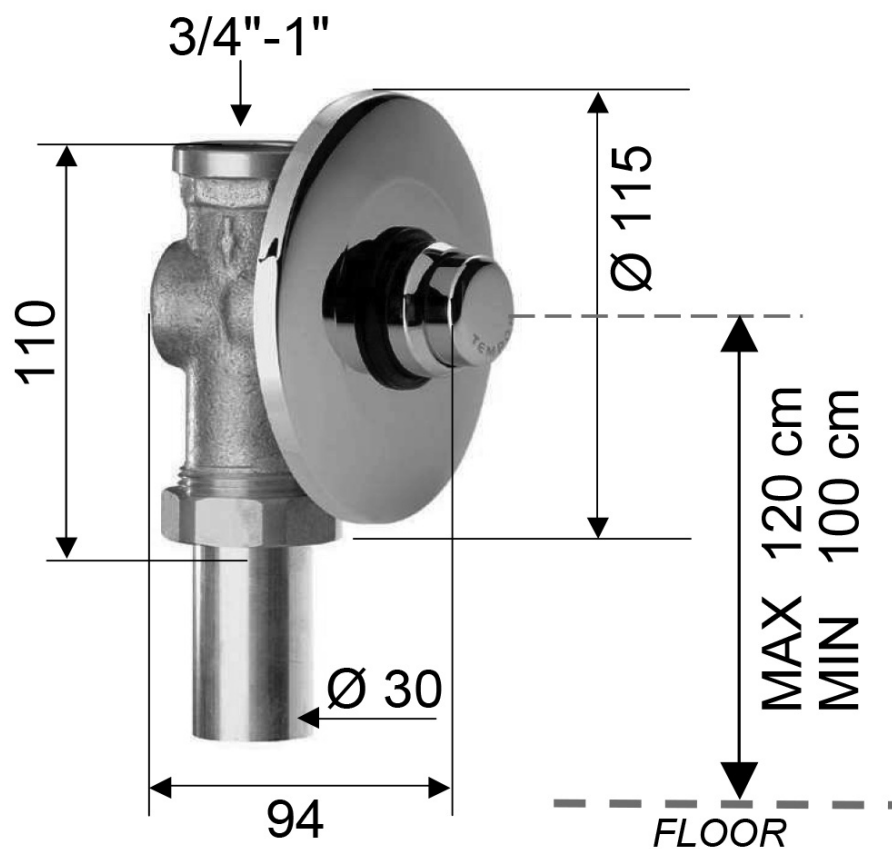

Karta techniczna

OPENING 6/8 s