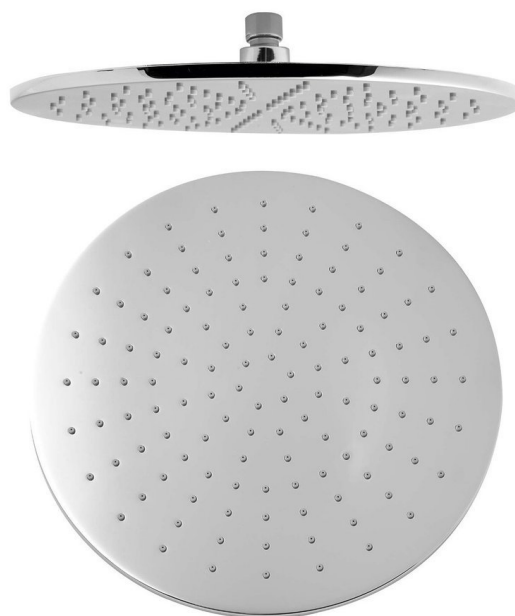

Deszczownia, średnica 300mm, chrom

Kod: 1203-03

Podstawowe informacje

Marka: Sapho

Rozmiary

Średnica: 300 mm

Wysokość: 7 mm

Właściwości

Kolor: Chrom

Materiał: Mosiądz

Kształt: Obłe

Instalacja: 1 funkcyjna

Funkcje prysznic: Deszcz

Wyposażenie: AntiCalc

Waga / szt.: 2.44 kg

Opakowanie: 1 szt.

Gwarancja: 2 lata