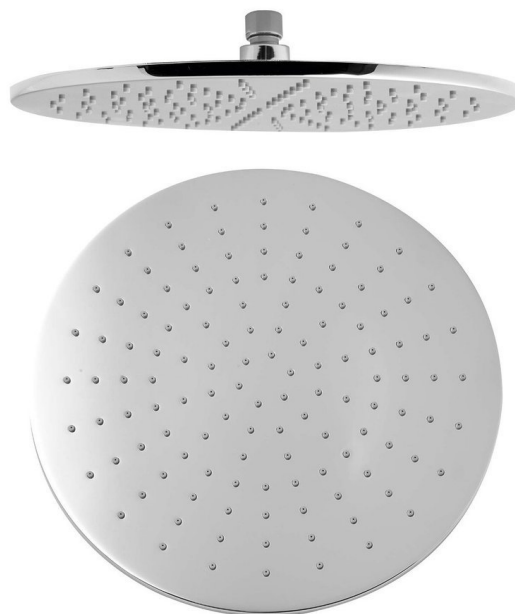

Deszczownia, średnica 300mm, chrom

Kod: 1203-03

Podstawowe informacje

Marka: Sapho

Rozmiary

Średnica: 300 mm

Wysokość: 7 mm

Właściwości

Kolor: Chrom

Materiał: Mosiądz

Kształt: Obłe

Instalacja: 1 funkcyjna

Funkcje prysznic: Deszcz

Wyposażenie: AntiCalc

Waga / szt.: 2.44 kg

Opakowanie: 1 szt.

Gwarancja: 2 lata