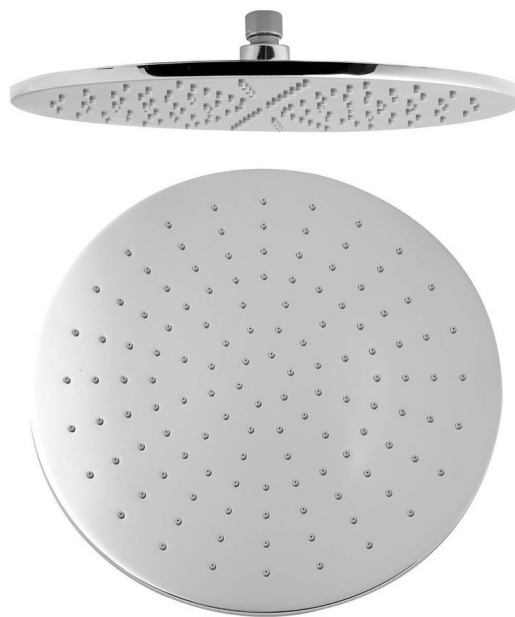

Deszczownia, średnica 300mm, chrom

Kod: 1203-03

Podstawowe informacje

Marka: Sapho

Rozmiary

Średnica: 300 mm

Wysokość: 7 mm

Właściwości

Kolor: Chrom

Materiał: Mosiądz

Kształt: Obłe

Instalacja: 1 funkcyjna

Funkcje prysznic: Deszcz

Wyposażenie: AntiCalc

Waga / szt.: 2.44 kg

Opakowanie: 1 szt.

Gwarancja: 2 lata