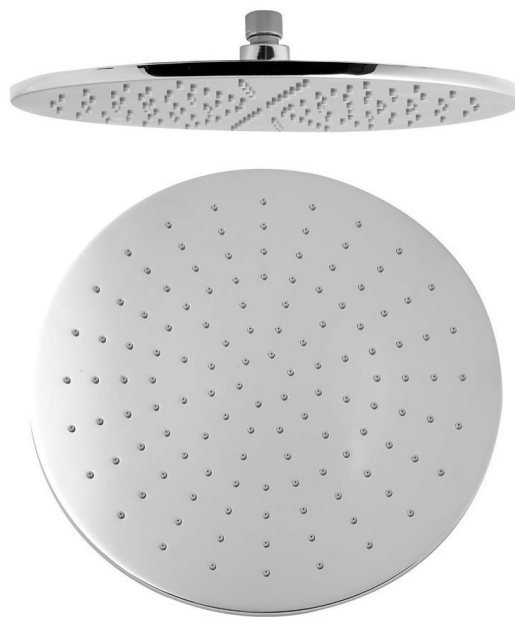

Głowica prysznicowa, średnica 300mm, chrom

SAPHO

Kod: 1203-03

Podstawowe informacje

Marka: Sapho

Rozmiary

Średnica: 300 mm

Wysokość: 7 mm

Właściwości

Kolor: Chrom

Materiał: Mosiądz

Kształt: Obłe

Instalacja: 1 funkcyjna

Funkcje prysznicza: Deszcz

Wyposażenie: AntiCalc

Waga / szt.: 2.44 kg

Opakowanie: 1 szt.

Gwarancja: 2 lata