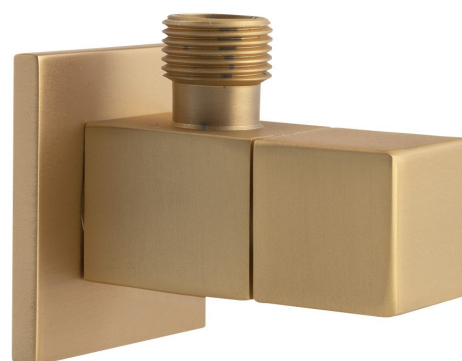

## Zawór kątowy, 1/2"x3/8", złoty mat

 **SAPHO**

Kod: SL219

### Właściwości

Kolor: Złoty mat

Materiał: Mosiądz

Gwarancja: 2 lata