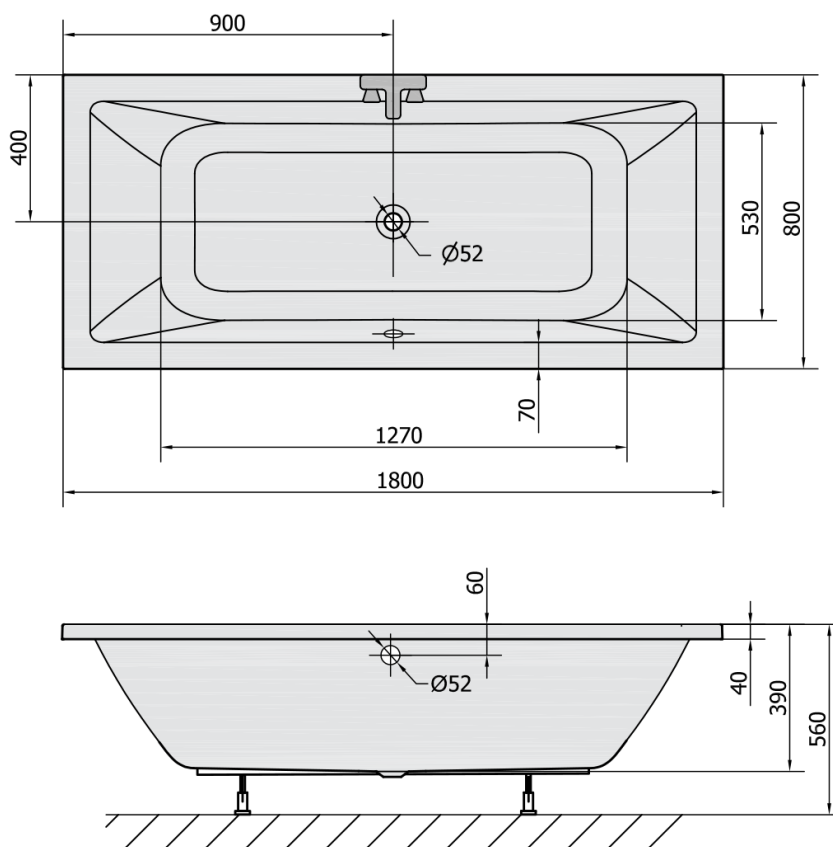

Kod: 71710.30

Rozmiary

Długość: 1800 mm
Szerokość: 800 mm
Wysokość: 390 mm
Objętość: 249 l

Właściwości

Kolor: Szary
Materiał: Akryl
Gwarancja: 10 lat

Karta techniczna

VOLUME 249L