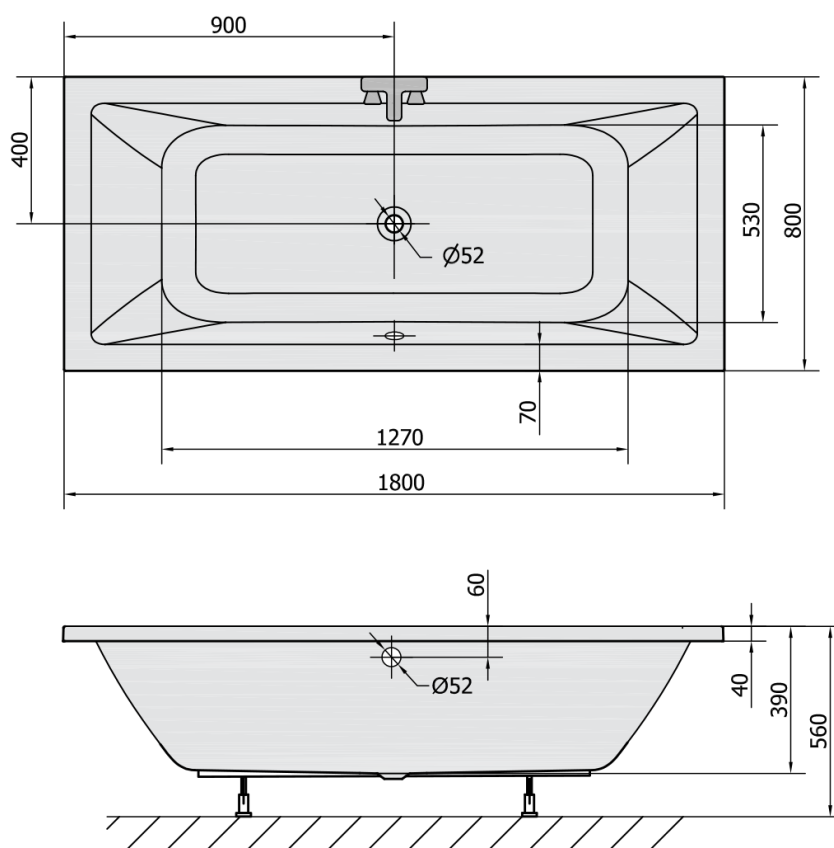

## KRYSTA wanna prostokątna 180x80x39cm, czarny mat

Kod: 71710.21

### Rozmiary

Długość: 1800 mm  
Szerokość: 800 mm  
Wysokość: 390 mm  
Objętość: 249 l

### Karta techniczna

VOLUME 249L