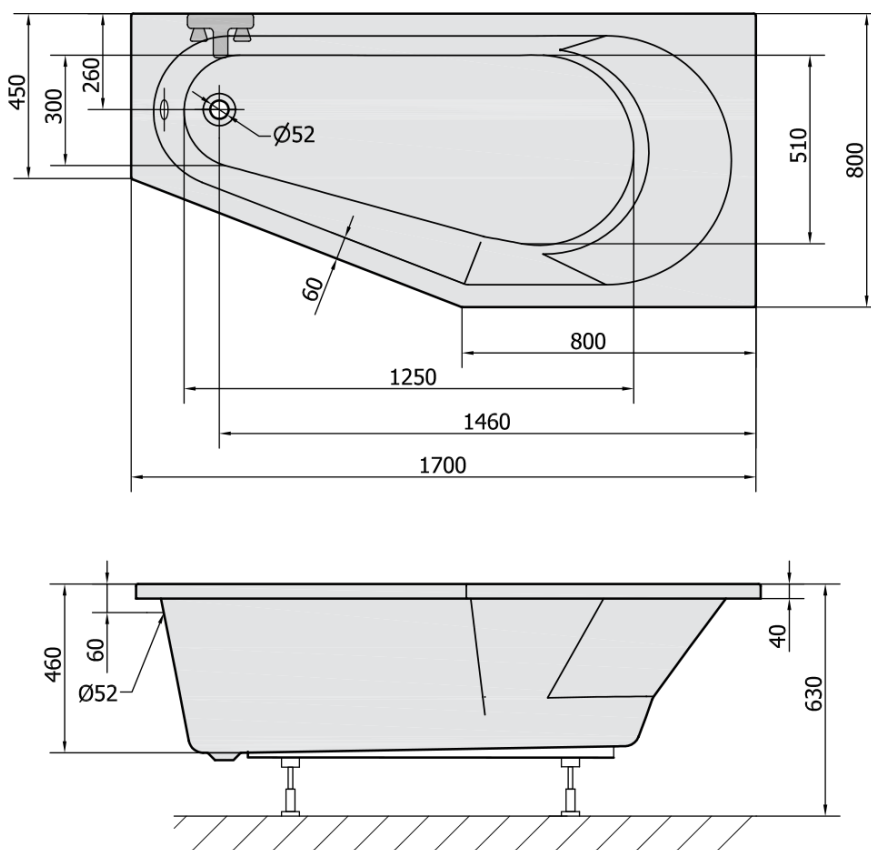

TIGRA R wanna asymetryczna 170x80x46cm, prawa, szary

Kod: 90611.30

Podstawowe informacje

Marka: Polysan

Rozmiary

Długość: 1700 mm

Szerokość: 800 mm

Wysokość: 460 mm

Objętość: 225 l

Właściwości

Kolor: Szary

Materiał: Akryl

Kształt: Asymetryczne

Instalacja: Do zabudowy

Średnica odpływu: 52 mm

Właściwości: Wysokość krawędzi 40 mm (Standard)

Waga / szt.: 21.562 kg

Opakowanie: 1 szt.

Gwarancja: 10 lat

Polecamy dokupić

1 szt. Taśma wygłuszająca do wanien, 3m (Kod: 93400)

1 szt. Nogi do wanny akrylowej Polysan, 51,5cm, para (Kod: PO60-60)

1 szt. Syfon 6/4", wysokość 42mm, DN40 (Kod: 71712)

Karta techniczna

VOLUME 225L