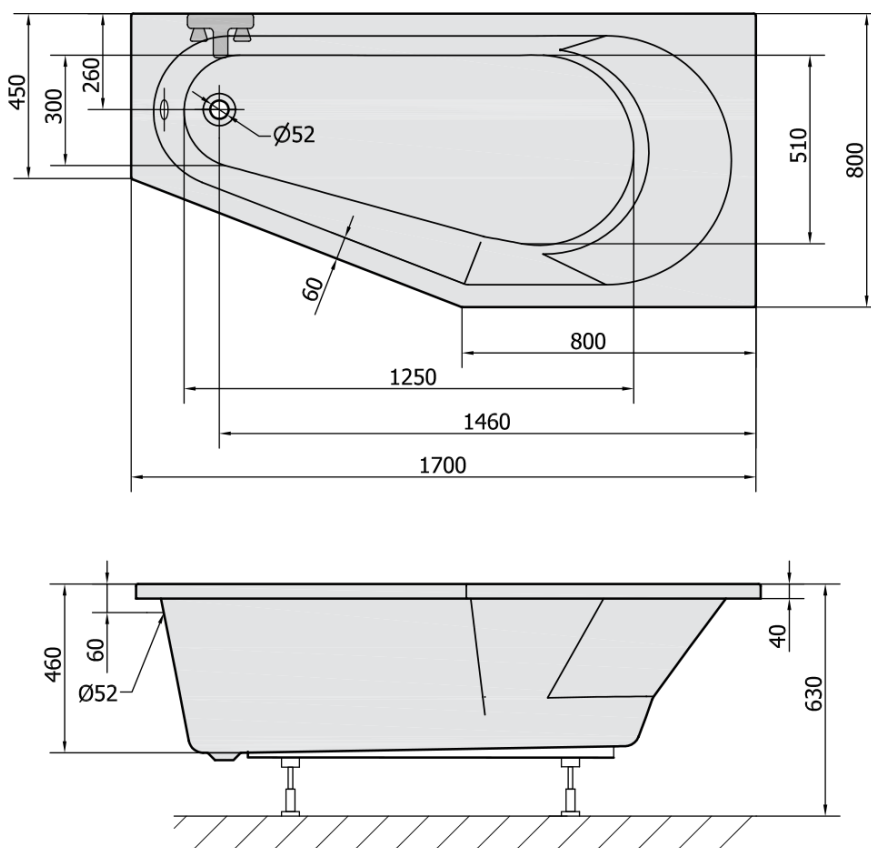

**TIGRA R wanna asymetryczna 170x80x46cm, prawa,
biała mat**

Kod: 90611.11

Podstawowe informacje

Marka: Polysan

Rozmiary

Długość: 1700 mm

Szerokość: 800 mm

Wysokość: 460 mm

Objętość: 225 l

Właściwości

Kolor: Biały mat

Materiał: Akryl

Kształt: Asymetryczne

Instalacja: Do zabudowy

Średnica odpływu: 52 mm

Właściwości: Wysokość krawędzi 40 mm (Standard)

Waga / szt.: 21.562 kg

Opakowanie: 1 szt.

Gwarancja: 10 lat

Karta techniczna

VOLUME 225L