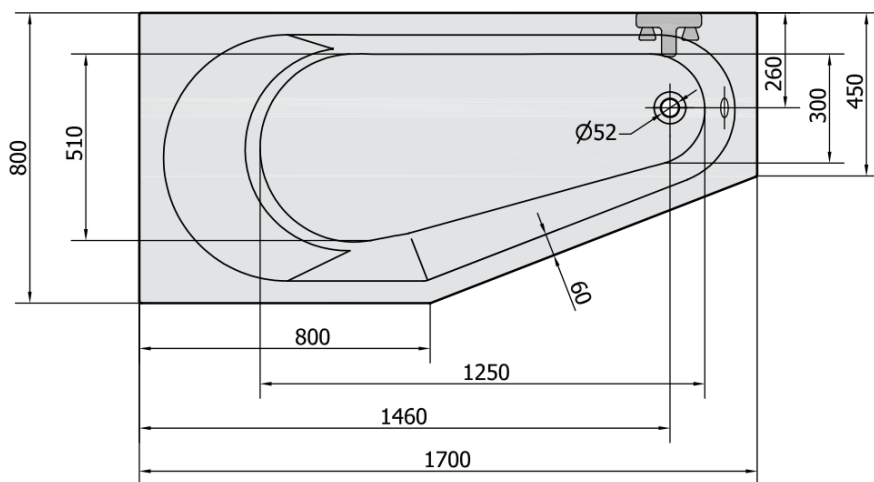

TIGRA L wanna asymetryczna 170x80x46cm, lewa, szary

Kod: 90111.30

Podstawowe informacje

Marka: Polysan

Rozmiary

Długość: 1700 mm

Szerokość: 800 mm

Wysokość: 460 mm

Objętość: 225 l

Właściwości

Kolor: Szary

Materiał: Akryl

Kształt: Asymetryczne

Instalacja: Do zabudowy

Średnica odpływu: 52 mm

Właściwości: Wysokość krawędzi 40 mm (Standard)

Waga / szt.: 21.562 kg

Opakowanie: 1 szt.

Gwarancja: 10 lat

Polecamy dokupić

1 szt. Nogi do wanny akrylowej Polysan, 51,5cm, para (Kod: PO60-60)

1 szt. Taśma wygłuszająca do wanien, 3m (Kod: 93400)

1 szt. Syfon 6/4", wysokość 42mm, DN40 (Kod: 71712)

Karta techniczna

VOLUME 225L