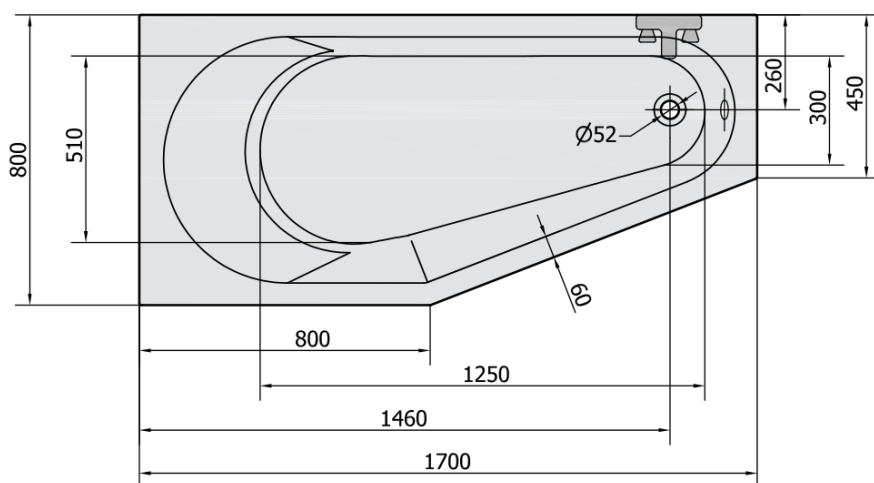

TIGRA L wanna asymetryczna 170x80x46cm, lewa, szary

Kod: 90111.30

Rozmiary

Długość: 1700 mm
Szerokość: 800 mm
Wysokość: 460 mm
Objętość: 225 l

Właściwości

Kolor: Szary
Materiał: Akryl
Gwarancja: 10 lat

Karta techniczna

VOLUME 225L