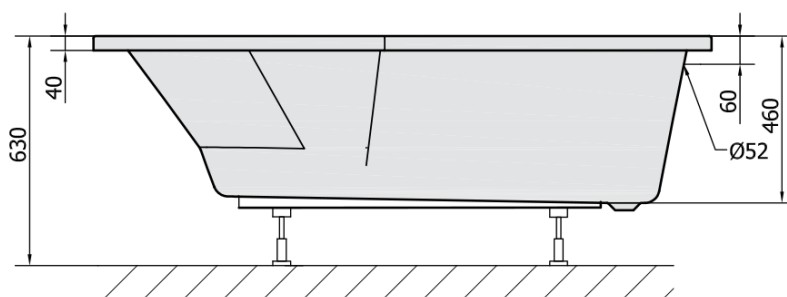

TIGRA L wanna asymetryczna 170x80x46cm, lewa, szary

Kod: 90111.30

Rozmiary

Długość: 1700 mm
Szerokość: 800 mm
Wysokość: 460 mm
Objętość: 225 l

Właściwości

Kolor: Szary
Materiał: Akryl
Gwarancja: 10 lat

Karta techniczna

VOLUME 225L