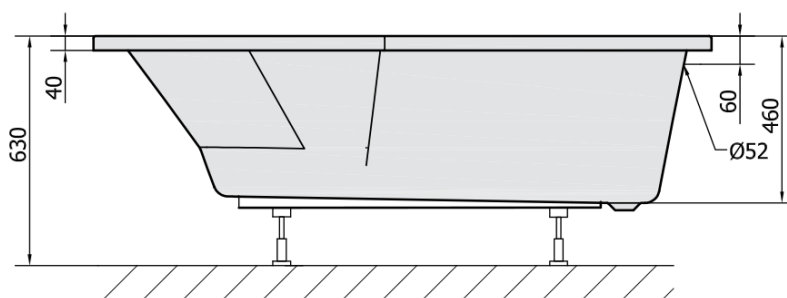

Karta techniczna

VOLUME 225L