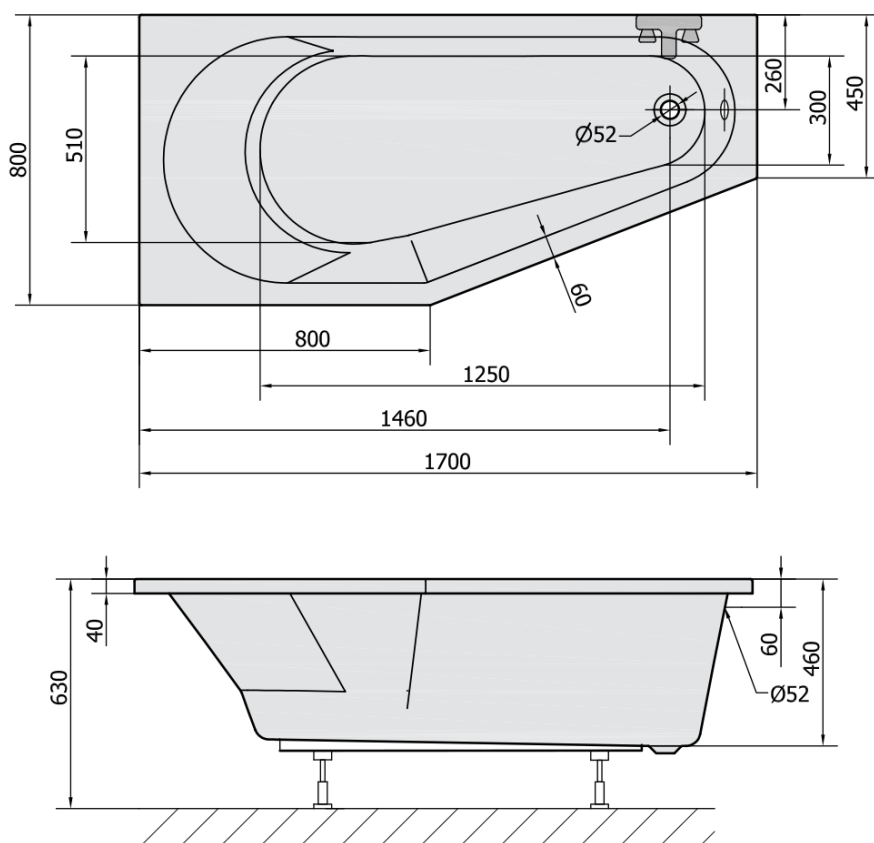

TIGRA L wanna asymetryczna 170x80x46cm, lewa, biała mat

Kod: 90111.11

Rozmiary

Długość: 1700 mm
Szerokość: 800 mm
Wysokość: 460 mm
Objętość: 225 l

Właściwości

Kolor: Biały mat
Materiał: Akryl
Gwarancja: 10 lat

Karta techniczna

VOLUME 225L