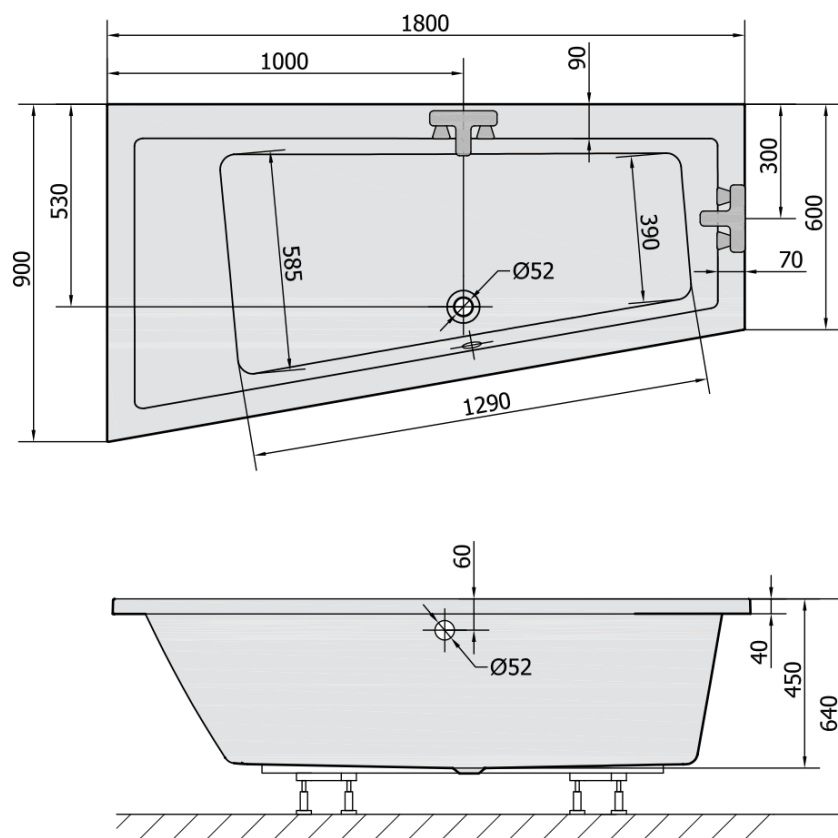

Kod: 72872.30

Podstawowe informacje

Marka: Polysan

Rozmiary

Długość: 1800 mm

Szerokość: 900 mm

Wysokość: 450 mm

Objętość: 277 l

Właściwości

Kolor: Szary

Materiał: Akryl

Kształt: Asymetryczne

Instalacja: Do zabudowy

Średnica odpływu: 52 mm

Właściwości: Wysokość krawędzi 40 mm (Standard)

Waga / szt.: 33.69 kg

Opakowanie: 1 szt.

Gwarancja: 10 lat

Polecamy dokupić

1 szt. Taśma wygłuszająca do wanien, 3m (Kod: 93400)

1 szt. Nogi do wanny akrylowej Polysan, 51,5-74,5cm, para (Kod: PO60-80)

1 szt. Syfon 6/4", wysokość 42mm, DN40 (Kod: 71712)

Karta techniczna

VOLUME 277L