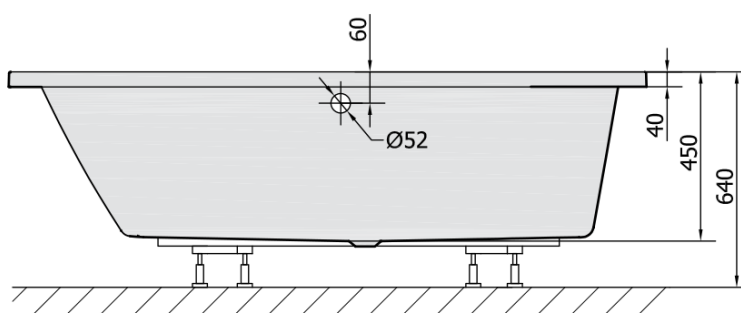

ANDRA L wanna asymetryczna 180x90x45cm, szary

Kod: 72872.30

Rozmiary

Długość: 1800 mm
Szerokość: 900 mm
Wysokość: 450 mm
Objętość: 277 l

Właściwości

Kolor: Szary
Materiał: Akryl
Gwarancja: 10 lat

Karta techniczna

VOLUME 277L