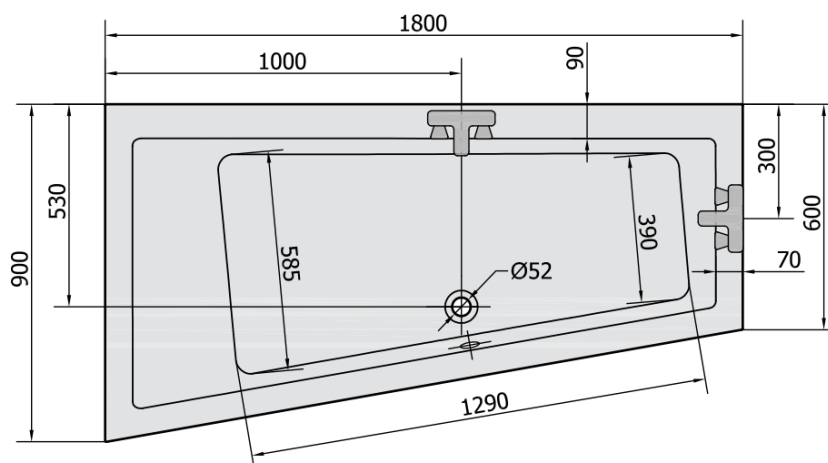

ANDRA L wanna asymetryczna 180x90x45cm, szary

Kod: 72872.30

Rozmiary

Długość: 1800 mm
Szerokość: 900 mm
Wysokość: 450 mm
Objętość: 277 l

Właściwości

Kolor: Szary
Materiał: Akryl
Gwarancja: 10 lat

Karta techniczna

VOLUME 277L