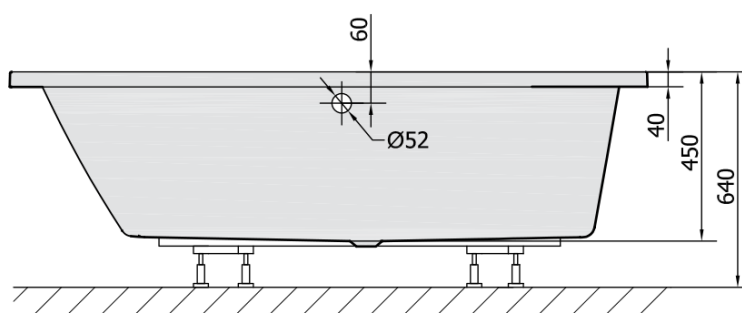

## ANDRA L wanna asymetryczna 180x90x45cm, biała mat

Kod: 72872.11

### Rozmiary

Długość: 1800 mm  
Szerokość: 900 mm  
Wysokość: 450 mm  
Objętość: 277 l

### Właściwości

Kolor: Biały mat  
Materiał: Akryl  
Gwarancja: 10 lat

VOLUME 277L