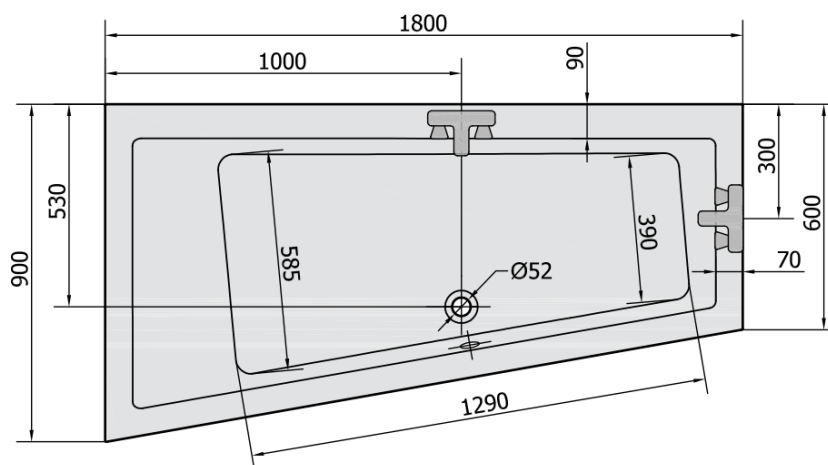

## ANDRA L wanna asymetryczna 180x90x45cm, biała mat

Kod: 72872.11

### Rozmiary

Długość: 1800 mm  
Szerokość: 900 mm  
Wysokość: 450 mm  
Objętość: 277 l

### Właściwości

Kolor: Biały mat  
Materiał: Akryl  
Gwarancja: 10 lat

VOLUME 277L