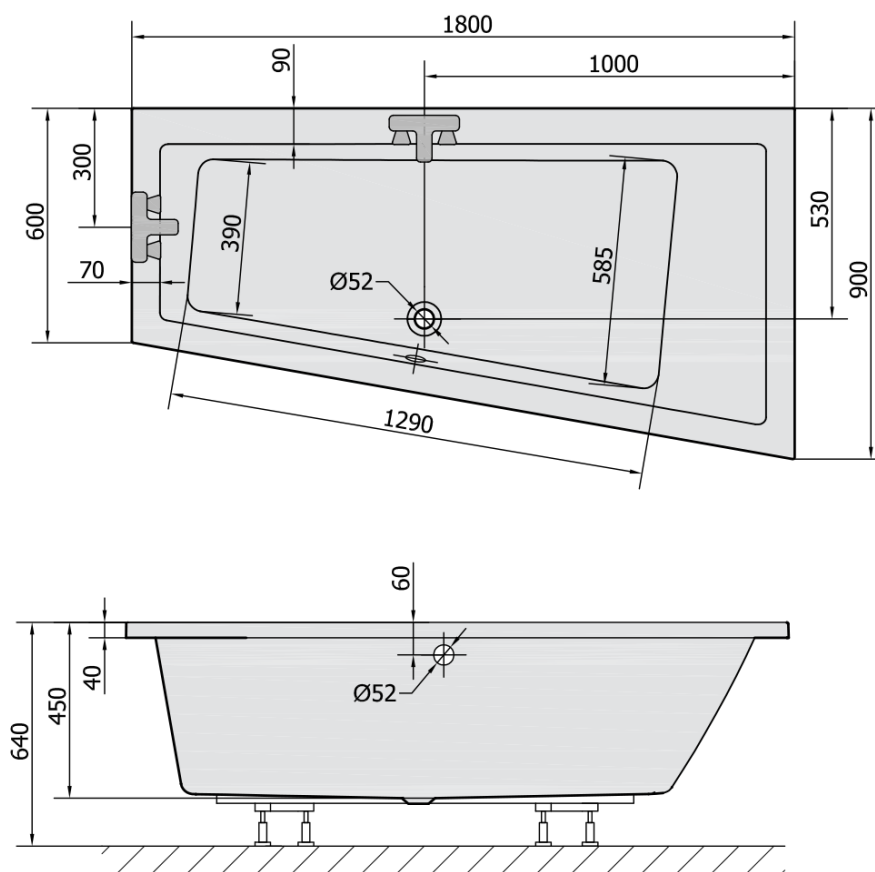

Kod: 78771.30

Podstawowe informacje

Marka: Polysan

Rozmiary

Długość: 1800 mm

Szerokość: 900 mm

Wysokość: 450 mm

Objętość: 277 l

Właściwości

Kolor: Szary

Materiał: Akryl

Kształt: Asymetryczne

Instalacja: Do zabudowy

Średnica odpływu: 52 mm

Właściwości: Wysokość krawędzi 40 mm (Standard)

Waga / szt.: 33.69 kg

Opakowanie: 1 szt.

Gwarancja: 10 lat

Polecamy dokupić

1 szt. Taśma wygłuszająca do wanien, 3m (Kod: 93400)

1 szt. Syfon 6/4", wysokość 42mm, DN40 (Kod: 71712)

1 szt. Nogi do wanny akrylowej Polysan, 51,5-74,5cm, para (Kod: PO60-80)

Karta techniczna

VOLUME 277L