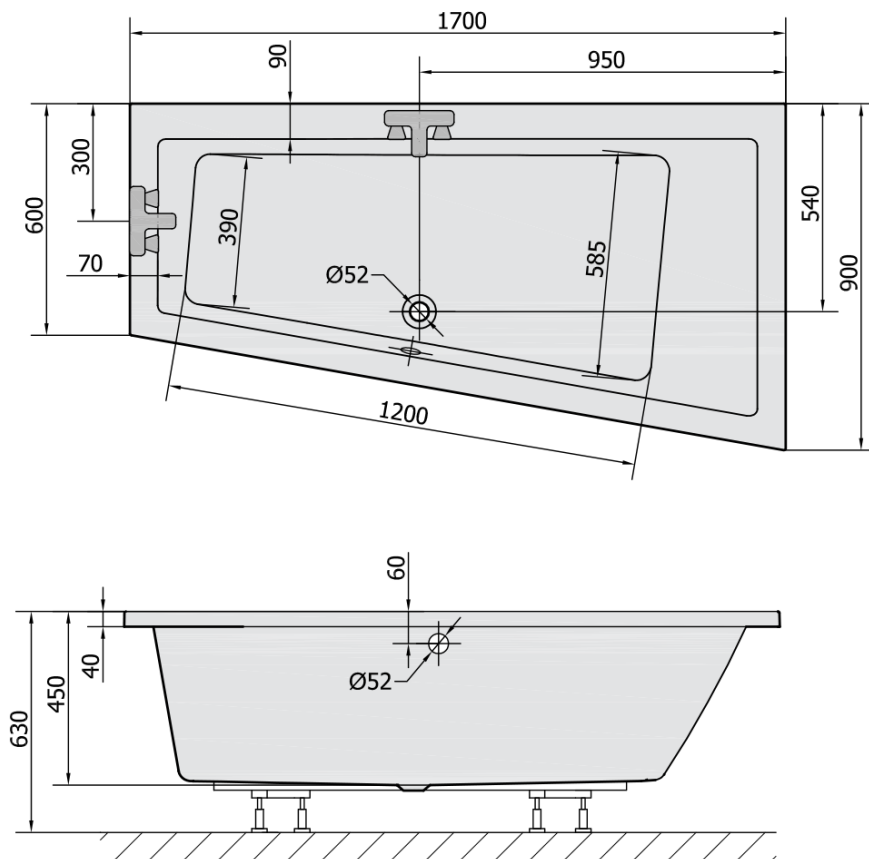

Kod: 81511.30

**Podstawowe informacje**

Marka: Polysan

**Rozmiary**

Długość: 1700 mm

Szerokość: 900 mm

Wysokość: 450 mm

Objętość: 258 l

**Właściwości**

Kolor: Szary

Materiał: Akryl

Kształt: Asymetryczne

Instalacja: Do zabudowy

Średnica odpływu: 52 mm

Właściwości: Wysokość krawędzi 40 mm (Standard)

Waga / szt.: 31.69 kg

Opakowanie: 1 szt.

Gwarancja: 10 lat

**Polecamy dokupić**

1 szt. Taśma wygłuszająca do wanien, 3m (Kod: 93400)

1 szt. Syfon 6/4", wysokość 42mm, DN40 (Kod: 71712)

1 szt. Nogi do wanny akrylowej Polysan, 51,5-74,5cm, para (Kod: PO60-80)

Karta techniczna

VOLUME 258L