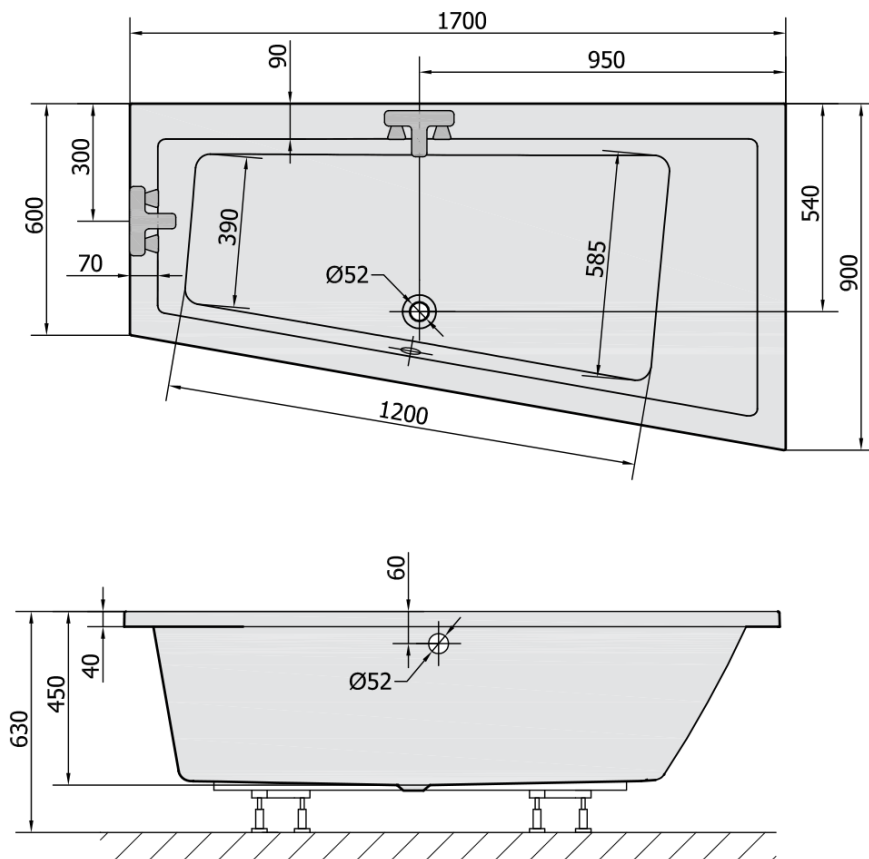

Kod: 81511.30

Podstawowe informacje

Marka: Polysan

Rozmiary

Długość: 1700 mm

Szerokość: 900 mm

Wysokość: 450 mm

Objętość: 258 l

Właściwości

Kolor: Szary

Materiał: Akryl

Kształt: Asymetryczne

Instalacja: Do zabudowy

Średnica odpływu: 52 mm

Właściwości: Wysokość krawędzi 40 mm (Standard)

Waga / szt.: 31.69 kg

Opakowanie: 1 szt.

Gwarancja: 10 lat

Polecamy dokupić

1 szt. Taśma wygłuszająca do wanien, 3m (Kod: 93400)

1 szt. Syfon 6/4", wysokość 42mm, DN40 (Kod: 71712)

1 szt. Nogi do wanny akrylowej Polysan, 51,5-74,5cm, para (Kod: PO60-80)

Karta techniczna

VOLUME 258L