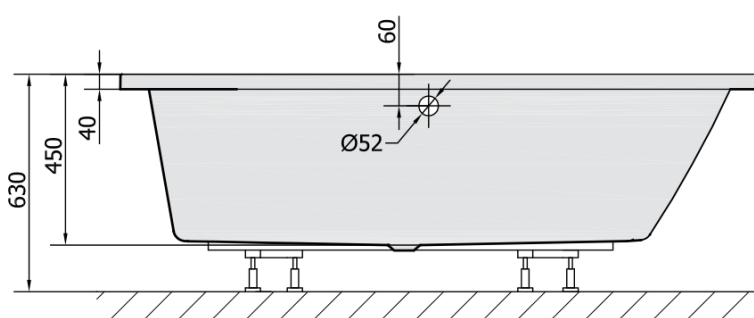

## ANDRA R wanna asymetryczna 170x90x45cm, szary

Kod: 81511.30

### Rozmiary

Długość: 1700 mm  
Szerokość: 900 mm  
Wysokość: 450 mm  
Objętość: 258 l

### Karta techniczna

VOLUME 258L