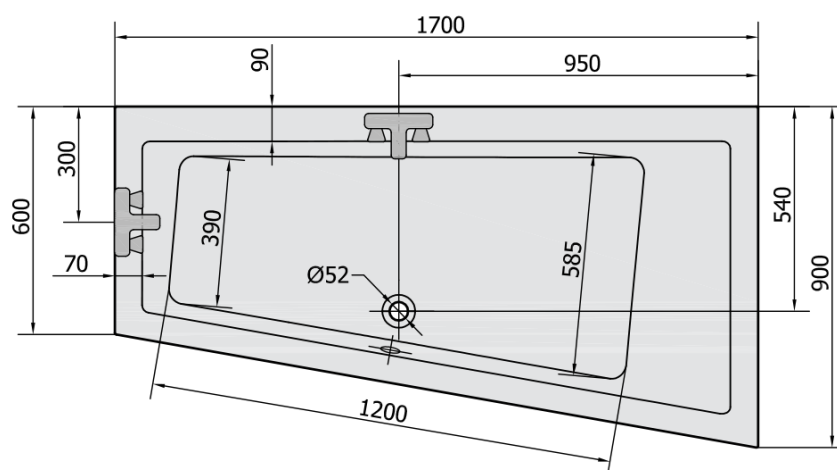

## ANDRA R wanna asymetryczna 170x90x45cm, szary

Kod: 81511.30

### Rozmiary

Długość: 1700 mm  
Szerokość: 900 mm  
Wysokość: 450 mm  
Objętość: 258 l

### Karta techniczna

VOLUME 258L