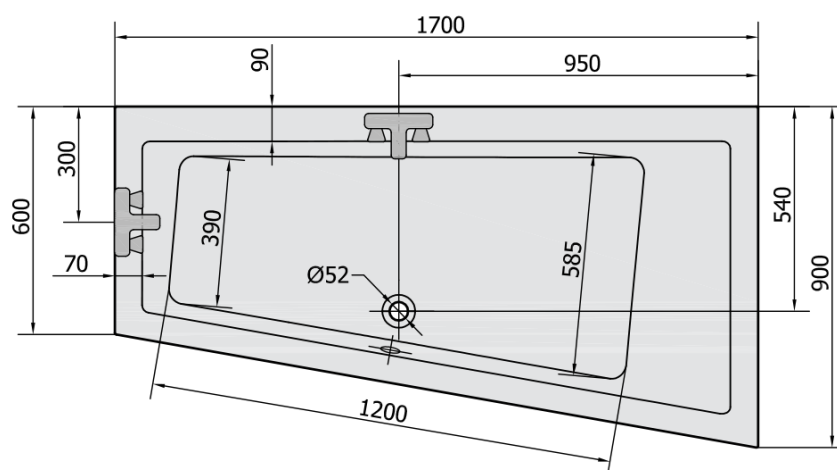

## ANDRA R wanna asymetryczna 170x90x45cm, biała mat

Kod: 81511.11

### Rozmiary

Długość: 1700 mm  
Szerokość: 900 mm  
Wysokość: 450 mm  
Objętość: 258 l

### Karta techniczna

VOLUME 258L