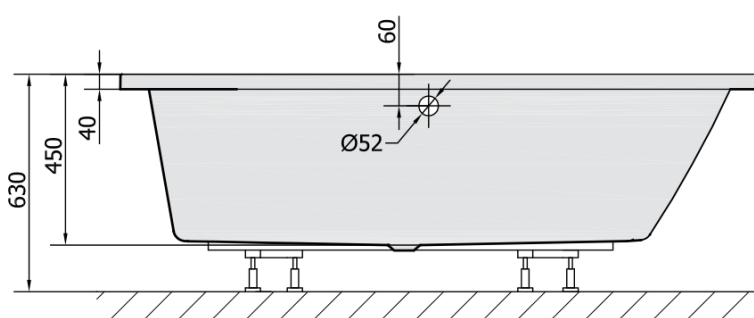

## ANDRA R wanna asymetryczna 170x90x45cm, biała mat

Kod: 81511.11

### Rozmiary

Długość: 1700 mm  
Szerokość: 900 mm  
Wysokość: 450 mm  
Objętość: 258 l

### Karta techniczna

VOLUME 258L