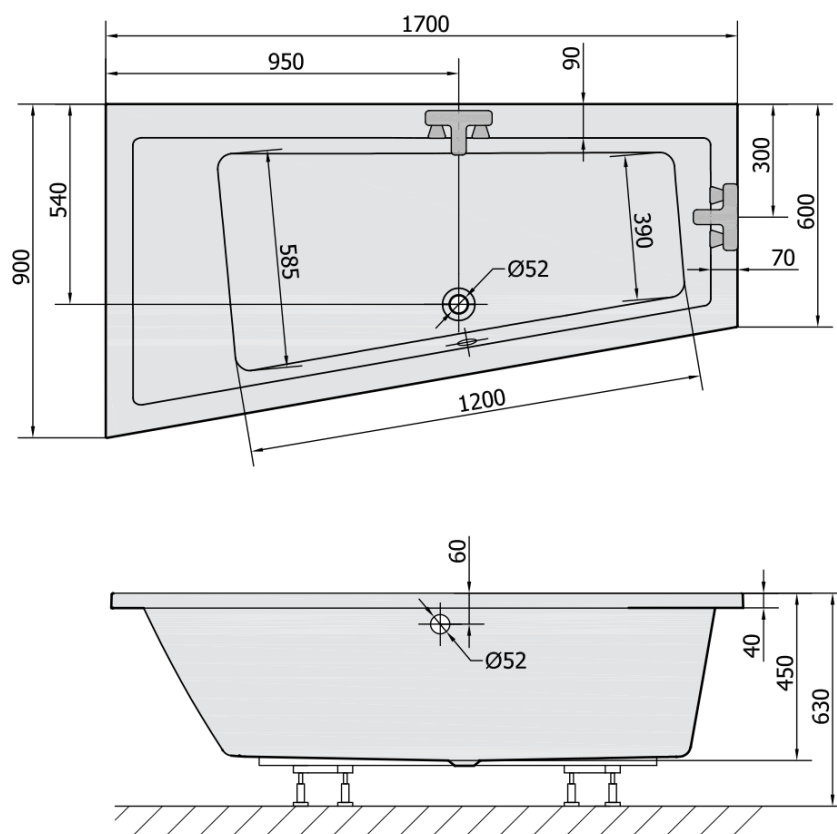

Kod: 81111.30

**Podstawowe informacje**

Marka: Polysan

**Rozmiary**

Długość: 1700 mm

Szerokość: 900 mm

Wysokość: 450 mm

Objętość: 258 l

**Właściwości**

Kolor: Szary

Materiał: Akryl

Kształt: Asymetryczne

Instalacja: Do zabudowy

Średnica odpływu: 52 mm

Właściwości: Wysokość krawędzi 40 mm (Standard)

Waga / szt.: 31.69 kg

Opakowanie: 1 szt.

Gwarancja: 10 lat

**Polecamy dokupić**

1 szt. Taśma wygłuszająca do wanien, 3m (Kod: 93400)

1 szt. Syfon 6/4", wysokość 42mm, DN40 (Kod: 71712)

1 szt. Nogi do wanny akrylowej Polysan, 51,5-74,5cm, para (Kod: PO60-80)

Karta techniczna

VOLUME 258L