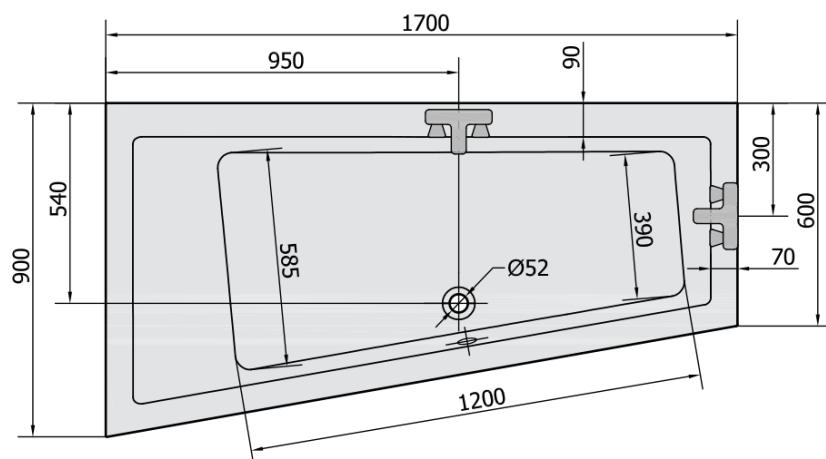

ANDRA L wanna asymetryczna 170x90x45cm, biała mat

Kod: 81111.11

Rozmiary

Długość: 1700 mm
Szerokość: 900 mm
Wysokość: 450 mm
Objętość: 258 l

Właściwości

Kolor: Biały mat
Materiał: Akryl
Gwarancja: 10 lat

Karta techniczna

VOLUME 258L