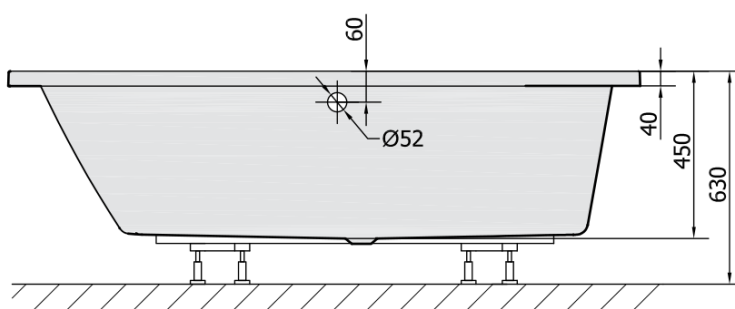

ANDRA L wanna asymetryczna 170x90x45cm, biała mat

Kod: 81111.11

Rozmiary

Długość: 1700 mm
Szerokość: 900 mm
Wysokość: 450 mm
Objętość: 258 l

Właściwości

Kolor: Biały mat
Materiał: Akryl
Gwarancja: 10 lat

Karta techniczna

VOLUME 258L