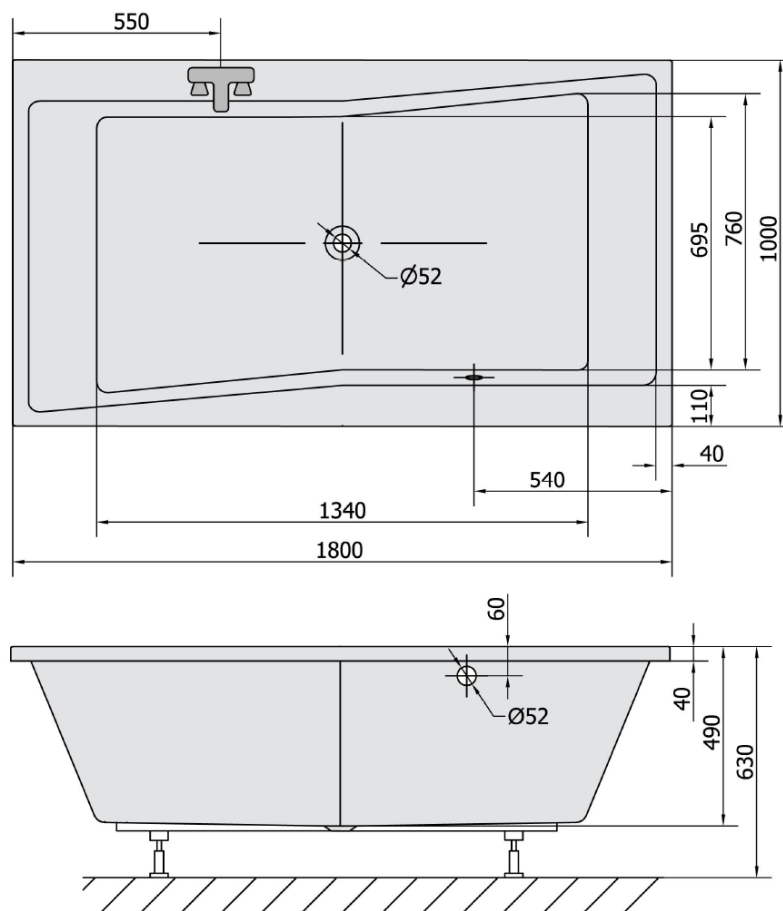

#### Rozmiary

Długość: 1800 mm

Szerokość: 1000 mm

Wysokość: 490 mm

Objętość: 447 l

#### Właściwości

Kolor: Szary

Materiał: Akryl

Kształt: Prostokątne

Instalacja: Do zabudowy

Średnica odpływu: 52 mm

Właściwości: Dwustronna, Wysokość krawędzi 40 mm (Standard)

Opakowanie nie zawiera: Zestaw odpływowy

#### Polecamy dokupić

1 szt. Syfon 6/4", wysokość 42mm, DN40 (Kod: 71712)

1 szt. Taśma wygłuszająca do wanien, 3m (Kod: 93400)

1 szt. Zestaw odpływowy z korkiem automatyczny, długość 1275mm, korek 72mm, chrom (Kod: 71683)

1 szt. Nogi do wanny akrylowej Polysan, 89cm, para (Kod: PO100-100)

Karta techniczna

VOLUME 447L