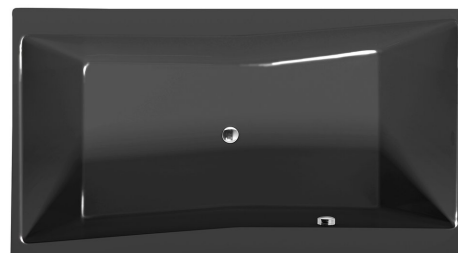

QUEST wanna prostokątna 180x100x49cm, szary

Kod: 78511.30

Rozmiary

Długość: 1800 mm
Szerokość: 1000 mm
Wysokość: 490 mm
Objętość: 447 l

Właściwości

Kolor: Szary
Materiał: Akryl
Gwarancja: 10 lat

Karta techniczna

VOLUME 447L