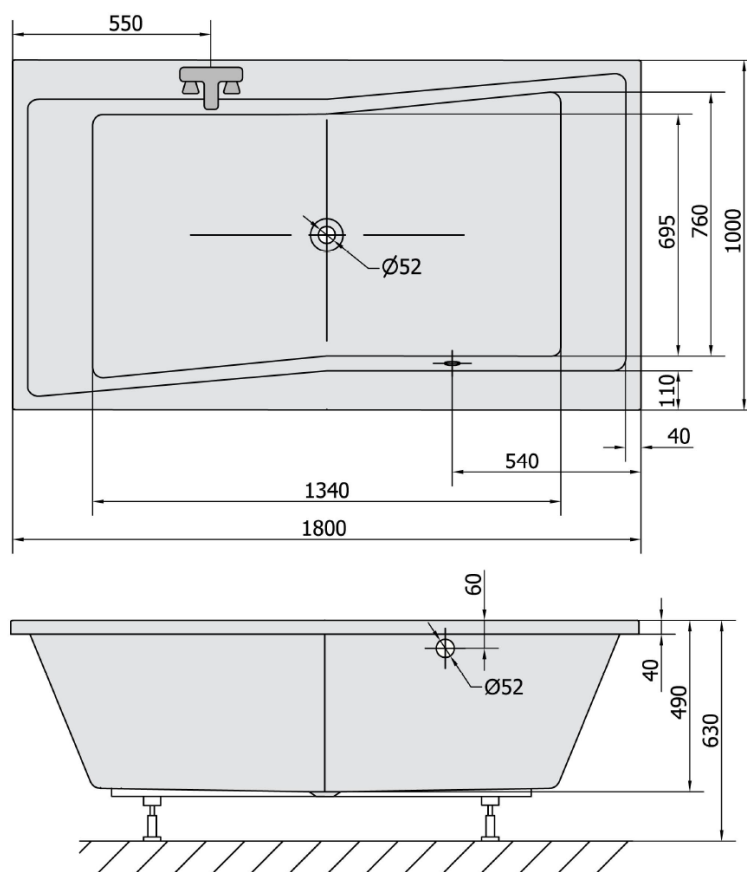

QUEST wanna prostokątna 180x100x49cm, szary

Kod: 78511.30

Rozmiary

Długość: 1800 mm
Szerokość: 1000 mm
Wysokość: 490 mm
Objętość: 447 l

Właściwości

Kolor: Szary
Materiał: Akryl
Gwarancja: 10 lat

Karta techniczna

VOLUME 447L