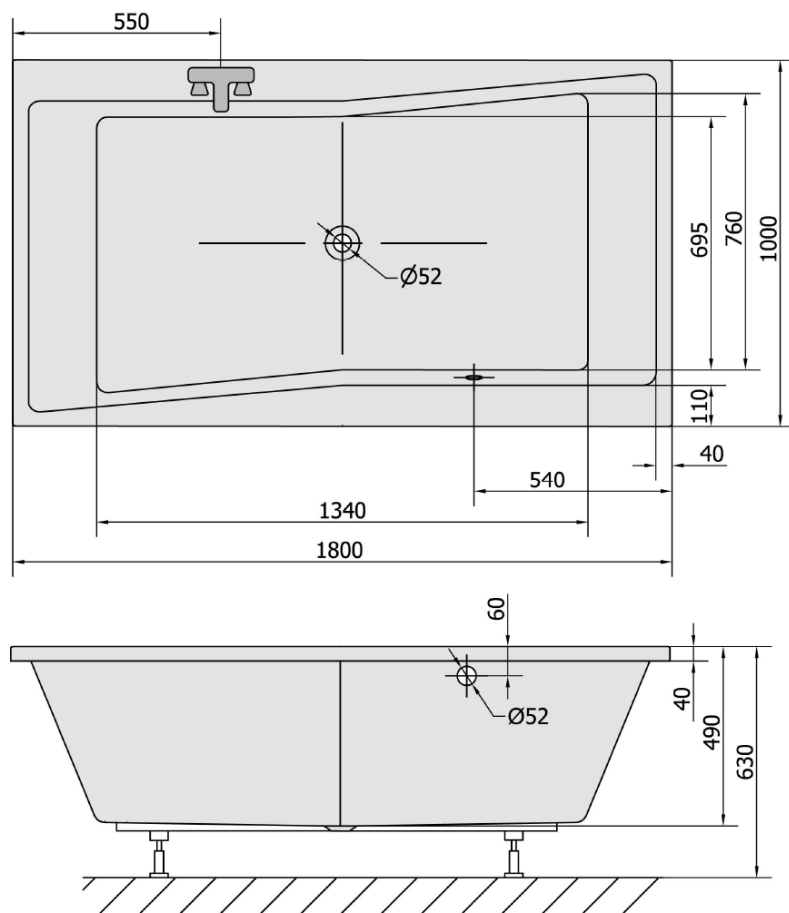

Kod: 78511.11

Podstawowe informacje

Marka: Polysan

Rozmiary

Długość: 1800 mm

Szerokość: 1000 mm

Wysokość: 490 mm

Objętość: 447 l

Właściwości

Kolor: Biały mat

Materiał: Akryl

Kształt: Prostokątne

Instalacja: Do zabudowy

Średnica odpływu: 52 mm

Właściwości: Dwustronna, Wysokość krawędzi 40 mm (Standard)

Opakowanie nie zawiera: Zestaw odpływowy

Waga / szt.: 37.54 kg

Opakowanie: 1 szt.

Gwarancja: 10 lat

Polecamy dokupić

1 szt. Syfon 6/4", wysokość 42mm, DN40 (Kod: 71712)

1 szt. Taśma wygłuszająca do wanien, 3m (Kod: 93400)

1 szt. Zestaw odpływowy z korkiem automatyczny, długość 1275mm, korek 72mm, chrom (Kod: 71683)

1 szt. Nogi do wanny akrylowej Polysan, 89cm, para (Kod: PO100-100)

Karta techniczna

VOLUME 447L