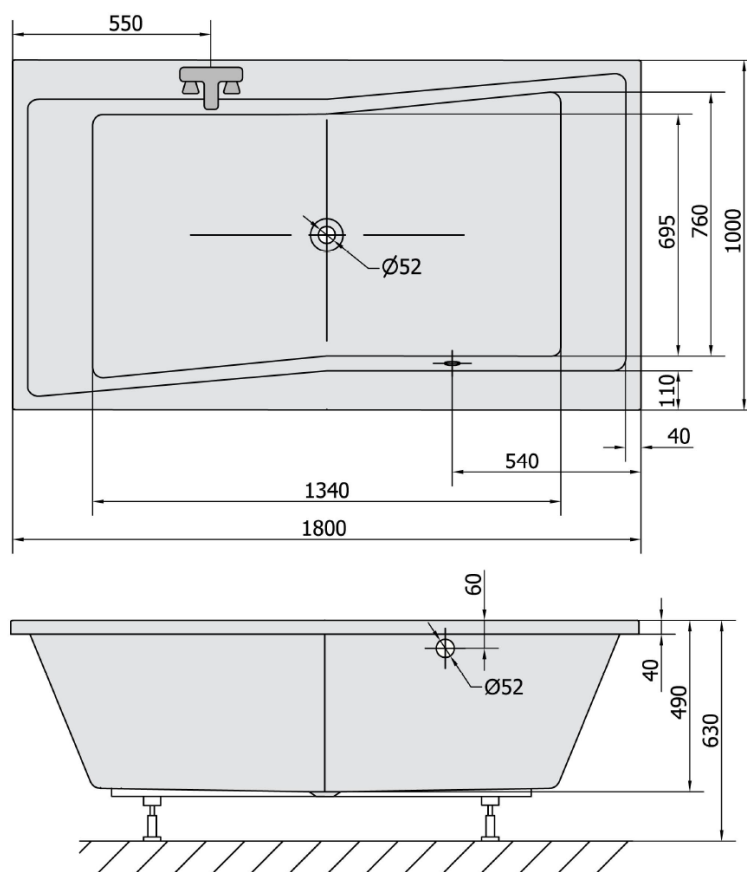

QUEST wanna prostokątna 180x100x49cm, biała mat

Kod: 78511.11

Rozmiary

Długość: 1800 mm
Szerokość: 1000 mm
Wysokość: 490 mm
Objętość: 447 l

Właściwości

Kolor: Biały mat
Materiał: Akryl
Gwarancja: 10 lat

Karta techniczna

VOLUME 447L