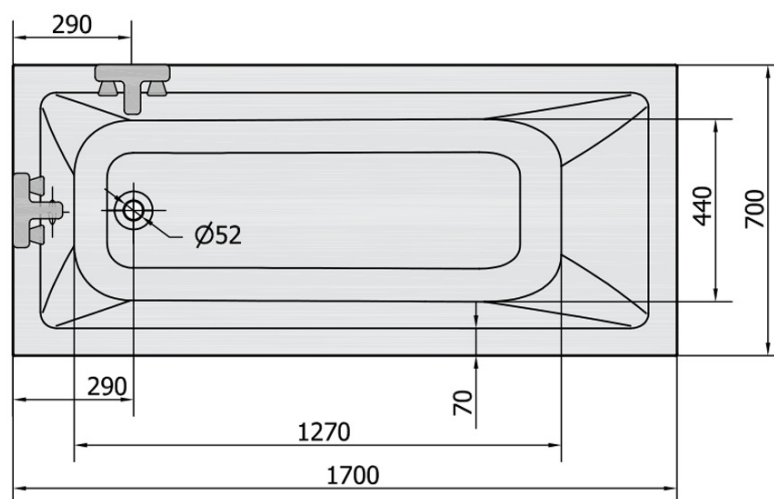

NOEMI wanna prostokątna 170x70x39cm, czarny mat

Kod: 71708.21

Podstawowe informacje

Marka: Polysan

Rozmiary

Długość: 1700 mm

Szerokość: 700 mm

Wysokość: 390 mm

Objętość: 197 l

Właściwości

Kolor: Czarny mat

Materiał: Akryl

Kształt: Prostokątne

Instalacja: Do zabudowy

Średnica odpływu: 52 mm

Właściwości: Wysokość krawędzi 40 mm (Standard)

Waga / szt.: 18.0 kg

Opakowanie: 1 szt.

Gwarancja: 10 lat

Polecamy dokupić

1 szt. Taśma wygłuszająca do wanien, 3m (Kod: 93400)

1 szt. Syfon 6/4", wysokość 42mm, DN40 (Kod: 71712)

1 szt. Nogi do wanny akrylowej Polysan, 51,5cm, para (Kod: PO60-60)

Karta techniczna

VOLUME 197L