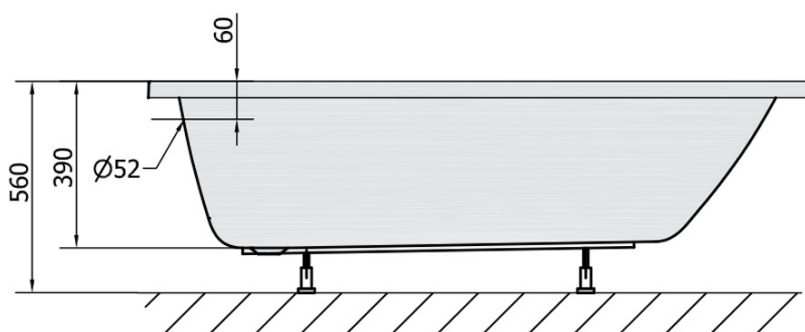

NOEMI wanna prostokątna 170x70x39cm, czarny mat

Kod: 71708.21

Podstawowe informacje

Marka: Polysan

Rozmiary

Długość: 1700 mm

Szerokość: 700 mm

Wysokość: 390 mm

Objętość: 197 l

Właściwości

Kolor: Czarny mat

Materiał: Akryl

Kształt: Prostokątne

Instalacja: Do zabudowy

Średnica odpływu: 52 mm

Właściwości: Wysokość krawędzi 40 mm (Standard)

Waga / szt.: 18.0 kg

Opakowanie: 1 szt.

Gwarancja: 10 lat

Polecamy dokupić

1 szt. Taśma wygłuszająca do wanien, 3m (Kod: 93400)

1 szt. Syfon 6/4", wysokość 42mm, DN40 (Kod: 71712)

1 szt. Nogi do wanny akrylowej Polysan, 51,5cm, para (Kod: PO60-60)

Karta techniczna

VOLUME 197L