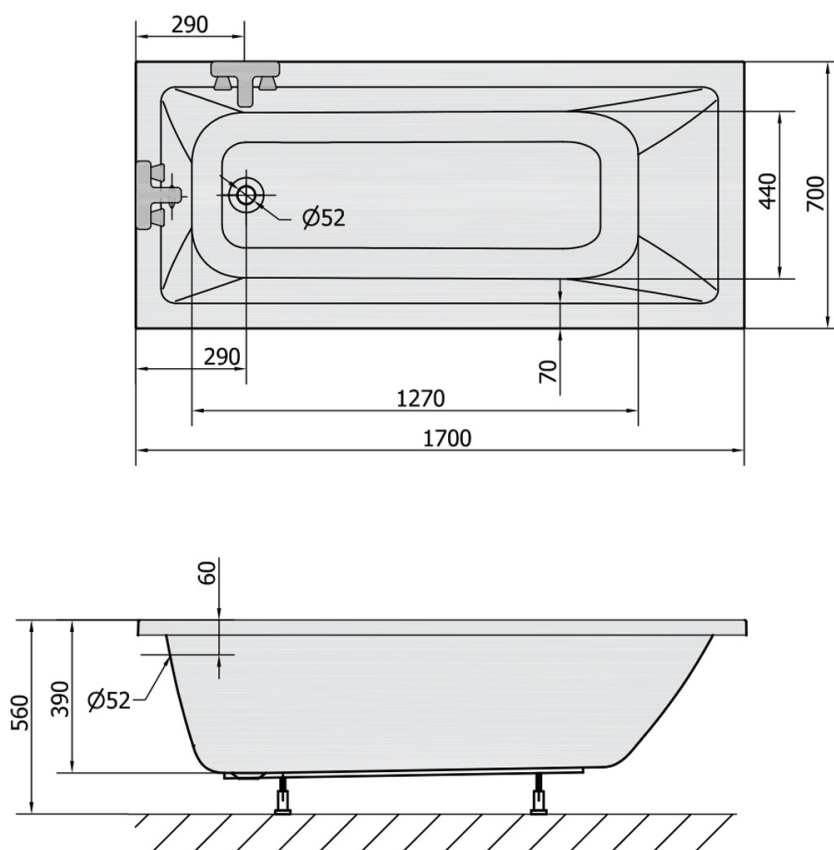

NOEMI wanna prostokątna 170x70x39cm, czarny mat

Kod: 71708.21

Rozmiary

Długość: 1700 mm
Szerokość: 700 mm
Wysokość: 390 mm
Objętość: 197 l

Właściwości

Kolor: Czarny mat
Materiał: Akryl
Gwarancja: 10 lat

Karta techniczna

VOLUME 197L