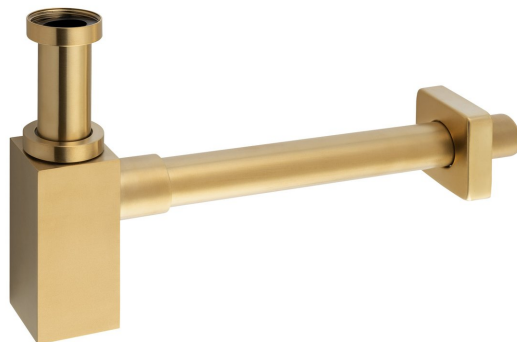

Syfon umywalkowy 5/4", odpływ 32mm, kwadratowy, złoty mat

Kod: SI419

Podstawowe informacje

Marka: Sapho

Właściwości

Kolor: Złoty mat

Materiał: Mosiądz

Średnica odpływu: 32 mm

Rozmiar gwintu: 5/4"

Wyposażenie: PVD

Waga / szt.: 0.94 kg

Opakowanie: 1 szt.

Gwarancja: 2 lata

Syfon umywalkowy 5/4", odpływ 32mm, kwadratowy,
złoto mat

 SAPHO

Karta techniczna