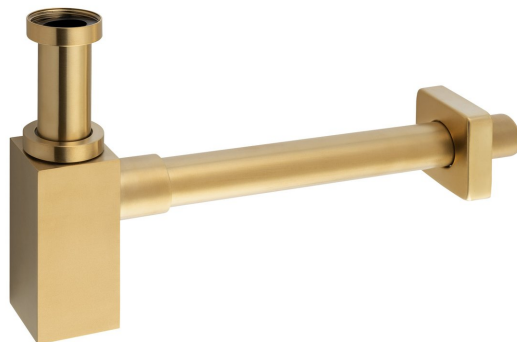

# Syfon umywalkowy 5/4", odpływ 32mm, kwadratowy, złoty mat

Kod: SI419

## Właściwości

Kolor: Złoty mat

Materiał: Mosiądz

Średnica odpływu: 32 mm

Rozmiar gwintu: 5/4"

Wyposażenie: PVD

Waga / szt.: 0.94 kg

Opakowanie: 1 szt.

Gwarancja: 2 lata

Syfon umywalkowy 5/4", odpływ 32mm, kwadratowy,  
złoto mat

 **SAPHO**