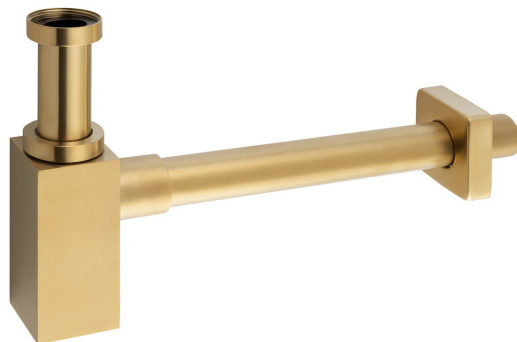

Syfon umywalkowy 5/4", odpływ 32mm, kwadratowy, złoto mat

Kod: SI419

Podstawowe informacje

Marka: Sapho

Właściwości

Kolor: Złoty mat

Materiał: Mosiądz

Średnica odpływu: 32 mm

Rozmiar gwintu: 5/4"

Wyposażenie: PVD

Waga / szt.: 0.94 kg

Opakowanie: 1 szt.

Gwarancja: 2 lata

Syfon umywalkowy 5/4", odpływ 32mm, kwadratowy,
złoto mat

 **SAPHO**

Karta techniczna