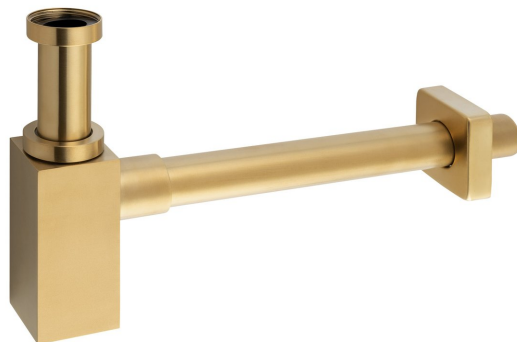

# Syfon umywalkowy 5/4", odpływ 32mm, kwadratowy, złoty mat

Kod: SI419

## Podstawowe informacje

Marka: Sapho

## Właściwości

Kolor: Złoty mat  
Materiał: Mosiądz  
Średnica odpływu: 32 mm  
Rozmiar gwintu: 5/4"  
Wyposażenie: PVD  
Waga / szt.: 0.94 kg  
Opakowanie: 1 szt.  
Gwarancja: 2 lata

Syfon umywalkowy 5/4", odpływ 32mm, kwadratowy,  
złoto mat