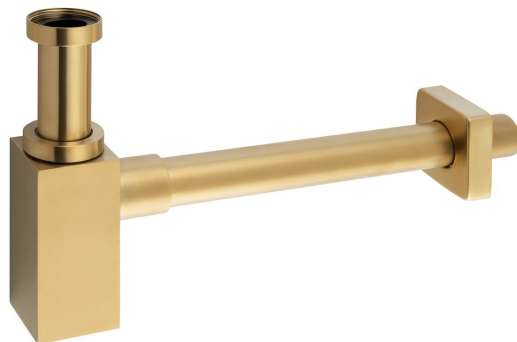

Syfon umywalkowy 5/4", odpływ 32mm, kwadratowy, złoty mat

Kod: SI419

Podstawowe informacje

Marka: Sapho

Właściwości

Kolor: Złoty mat

Materiał: Mosiądz

Średnica odpływu: 32 mm

Rozmiar gwintu: 5/4"

Wyposażenie: PVD

Waga / szt.: 0.94 kg

Opakowanie: 1 szt.

Gwarancja: 2 lata

Syfon umywalkowy 5/4", odpływ 32mm, kwadratowy,
złoto mat

 **SAPHO**

Karta techniczna