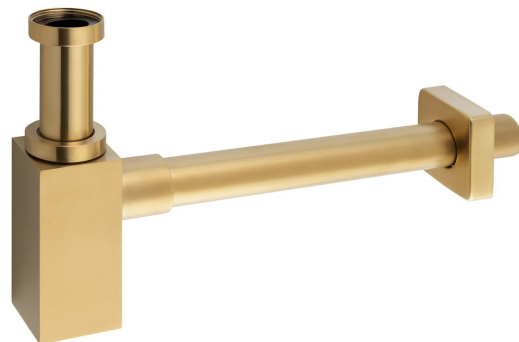

Syfon umywalkowy 5/4", odpływ 32mm, kwadratowy, złoto mat

Kod: SI419

Podstawowe informacje

Marka: Sapho

Właściwości

Kolor: Złoty mat

Materiał: Mosiądz

Średnica odpływu: 32 mm

Rozmiar gwintu: 5/4"

Wyposażenie: PVD

Waga / szt.: 0.94 kg

Opakowanie: 1 szt.

Gwarancja: 2 lata

Syfon umywalkowy 5/4", odpływ 32mm, kwadratowy,
złoto mat

 **SAPHO**

Karta techniczna